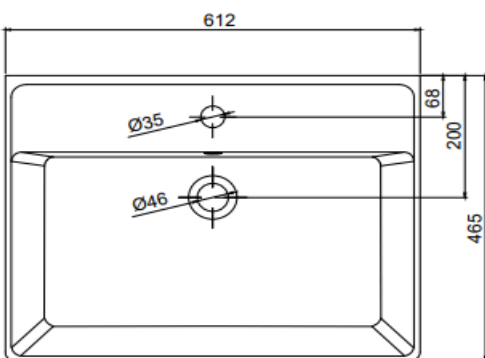

TEKNİK ÇİZİM / TECHNICAL DRAWING