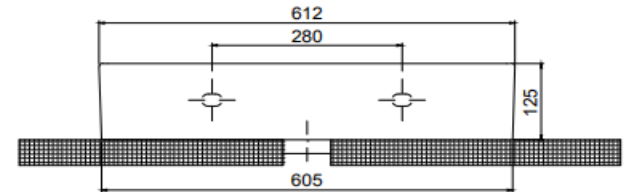

TEKNİK ÇİZİM / TECHNICAL DRAWING