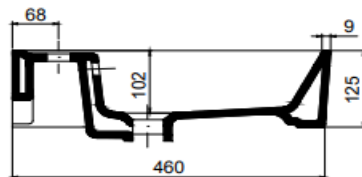

TEKNİK ÇİZİM / TECHNICAL DRAWING