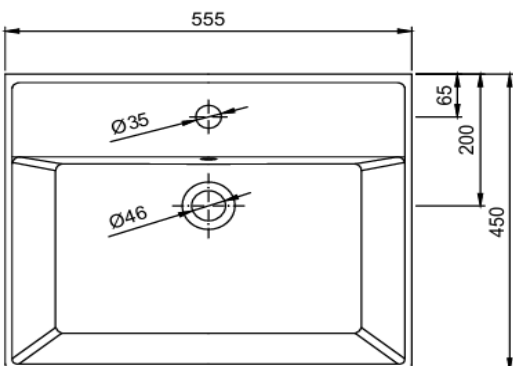

TEKNİK ÇİZİM / TECHNICAL DRAWING