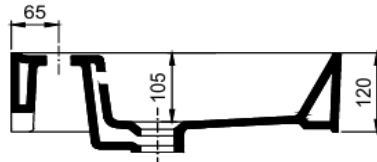

TEKNİK ÇİZİM / TECHNICAL DRAWING