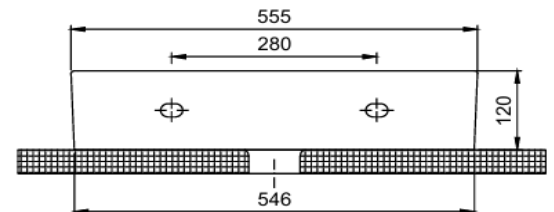

TEKNİK ÇİZİM / TECHNICAL DRAWING