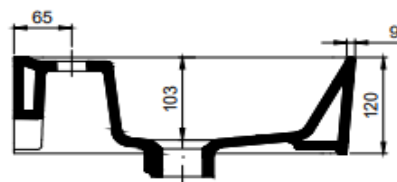

TEKNİK ÇİZİM / TECHNICAL DRAWING