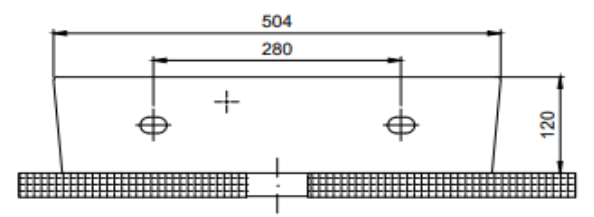

TEKNİK ÇİZİM / TECHNICAL DRAWING