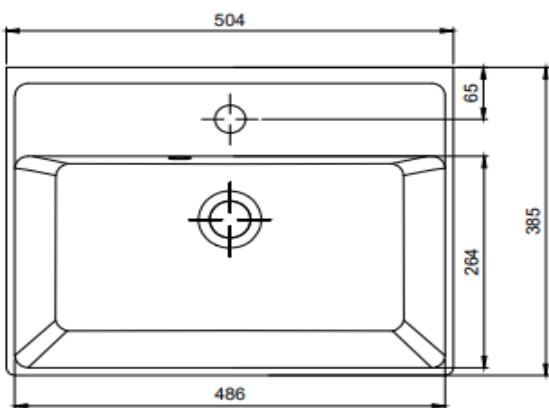

TEKNİK ÇİZİM / TECHNICAL DRAWING