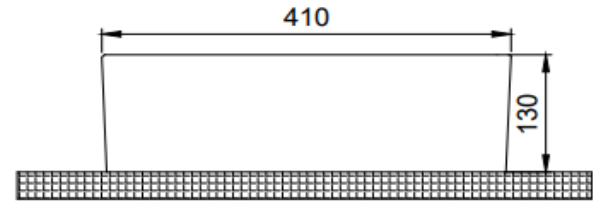

TEKNİK BİLGİ / TECHNICAL DATA

Özellikler / Specification

Batarya Delikli / With Tap Hole
Su Taşma Kanallı / With Overflow Hole
Mobilya İle Kullanıma Uygun/ Suitable For Use With Furniture
Mobilya İle Kullanıma Uygun/ Suitable For Use With Furniture
Yarım Ayak ile Kullanıma Uygun Değil / Not Suitable For Use With Semi Pedestal
Tam Ayak İle Kullanıma Uygun Değil / Not Suitable For Use With Full Pedestal
Duvara Montaj Edilebilir / Suitable For Use Wall Mounted

Boyutlar / Dimension

410 x 230 mm

Sertifika / Certificate

TS EN 14688 CL 20

Montaj Kiti / Fixing Kit

Dahil değil / Not Included

Seçenekler / Options

Batarya Deliksiz / Without Tap Hole	70CL23040.00.2.3.01
2 Batarya Delikli / With 2 Tap Hole	70CL23040.00.6.3.01
3 Batarya Delikli / With 3 Tap Hole	70CL23040.00.7.3.01

Renk / Color

Beyaz / White	70CL23040.00.1.3.01
---------------	---------------------

TEKNİK ÇİZİM / TECHNICAL DRAWING

Seramik Tapalı Sifon (Beyaz) / Waste Valve With Ceramic Cover (White)

56BC03000.00.00.01