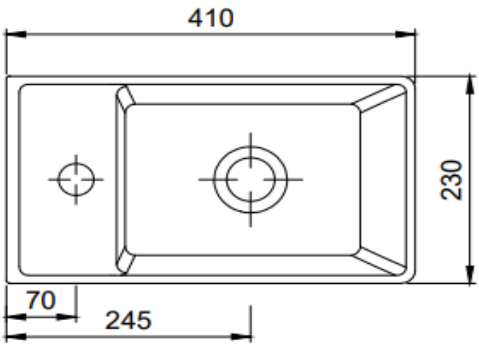

TEKNİK ÇİZİM / TECHNICAL DRAWING