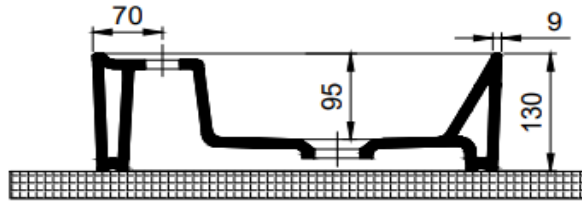

TEKNİK ÇİZİM / TECHNICAL DRAWING