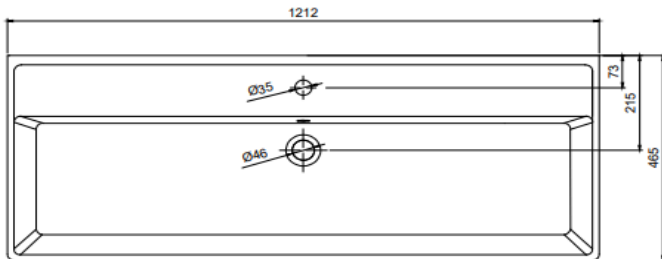

TEKNİK ÇİZİM / TECHNICAL DRAWING