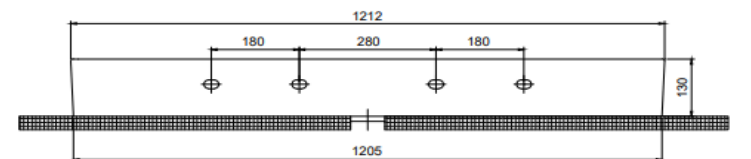

TEKNİK ÇİZİM / TECHNICAL DRAWING