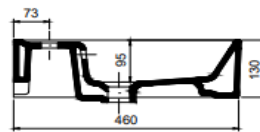

TEKNİK ÇİZİM / TECHNICAL DRAWING