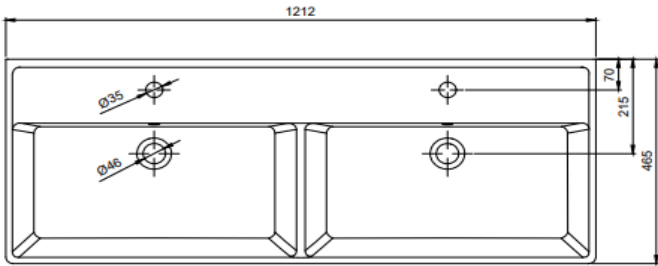

TEKNİK BİLGİ / TECHNICAL DATA

Özellikler / Specification

Batarya Delikli / With Tap Hole  
Su Taşma Kanallı / With Overflow Hole  
Mobilya İle Kullanıma Uygun / Suitable For Use With Furniture  
Yarım Ayak İle Kullanıma Uygun Değil / Not Suitable For Use With Semi Pedestal  
Tam Ayak İle Kullanıma Uygun Değil / Not Suitable For Use With Full Pedestal  
Duvara Montaj Edilebilir / Suitable For Use Wall Mounted

Boyutlar / Dimension

1205 x 460 mm

Sertifika / Certificate

TS EN 14688 CL 20

Montaj Kiti / Fixing Kit

Dahil değil / Not Included

Seçenekler / Options

Batarya Deliksiz / Without Tap Hole	70CL24120.00.2.3.01
2 Batarya Delikli / With 2 Tap Hole	70CL24120.00.6.3.01
3 Batarya Delikli / With 3 Tap Hole	70CL24120.00.7.3.01

Renk / Color

Beyaz / White	70CL24120.00.1.3.01
---------------	---------------------

TEKNİK ÇİZİM / TECHNICAL DRAWING

Seramik Tapalı Sifon (Beyaz) / Waste Valve With Ceramic Cover (White)

56BC03000.00.00.01