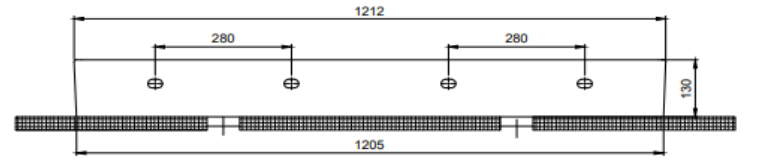

TEKNİK BİLGİ / TECHNICAL DATA

Özellikler / Specification

Batarya Delikli / With Tap Hole  
Su Taşma Kanallı / With Overflow Hole  
Mobilya İle Kullanıma Uygun / Suitable For Use With Furniture  
Yarım Ayak İle Kullanıma Uygun Değil / Not Suitable For Use With Semi Pedestal  
Tam Ayak İle Kullanıma Uygun Değil / Not Suitable For Use With Full Pedestal  
Duvara Montaj Edilebilir / Suitable For Use Wall Mounted

Boyutlar / Dimension

1205 x 460 mm

Sertifika / Certificate

TS EN 14688 CL 20

Montaj Kiti / Fixing Kit

Dahil değil / Not Included

Seçenekler / Options

Batarya Deliksiz / Without Tap Hole	70CL24120.00.2.3.01
2 Batarya Delikli / With 2 Tap Hole	70CL24120.00.6.3.01
3 Batarya Delikli / With 3 Tap Hole	70CL24120.00.7.3.01

Renk / Color

Beyaz / White	70CL24120.00.1.3.01
---------------	---------------------

TEKNİK ÇİZİM / TECHNICAL DRAWING

Seramik Tapalı Sifon (Beyaz) / Waste Valve With Ceramic Cover (White)

56BC03000.00.00.01