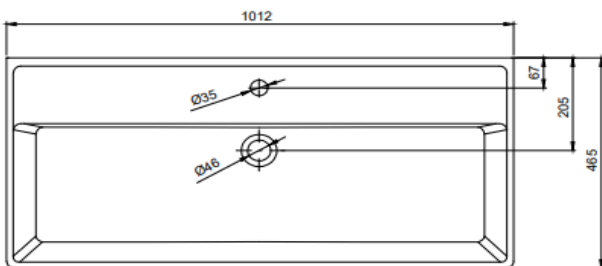

TEKNİK ÇİZİM / TECHNICAL DRAWING