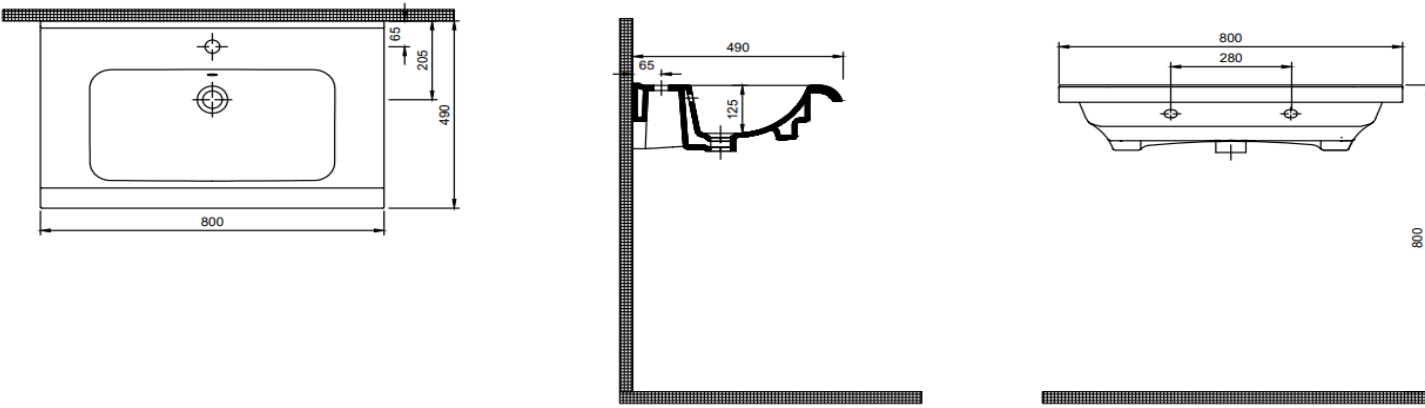

TEKNİK BİLGİ / TECHNICAL DATA

Özellikler / Specification

Batarya Delikli / With Tap Hole
Su Taşma Kanallı / With Overflow Hole
Mobilya İle Kullanıma Uygun / Suitable For Use With Furniture
Yarım Ayak İle Kullanıma Uygun Değil / Not Suitable For Use With Semi Pedestal
Tam Ayak İle Kullanıma Uygun Değil / Not Suitable For Use With Full Pedestal
Duvara Montaj Edilebilir / Suitable For Use Wall Mounted

Boyutlar / Dimension

800 x 500 mm

Sertifika / Certificate

TS EN 14688 CL 00

Montaj Kiti / Fixing Kit

Dahil değil / Not Included

Seçenekler / Options

Batarya Deliksiz / Without Tap Hole	70ML21080.00.2.3.01
2 Batarya Delikli / With 2 Tap Hole	70ML21080.00.6.3.01
3 Batarya Delikli / With 3 Tap Hole	70ML21080.00.7.3.01

Renk / Color

Beyaz / White	70ML21080.00.1.3.01

TEKNİK ÇİZİM / TECHNICAL DRAWING

UYUMLU AKSESUAR - ÜRÜN / COMPITABLE ACCESSORIES - PRODUCT

Seramik Tapalı Sifon (Beyaz) / Waste Valve With Ceramic Cover (White)	56BC03000.00.00.01
Krom Tapalı Sifon / Waste Valve With Chrome Cover	56BC04000.22.00.01