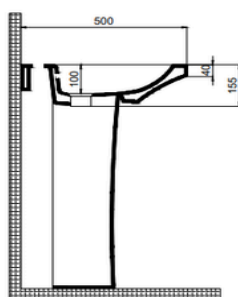

TEKNİK ÇİZİM/TECHNICAL DRAWING