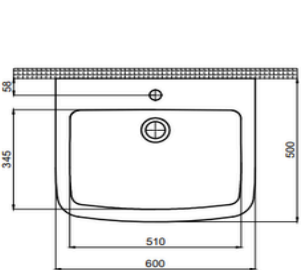

TEKNİK ÇİZİM/TECHNICAL DRAWING