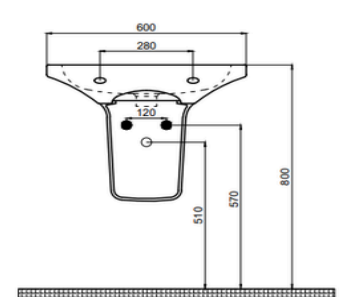

TEKNİK ÇİZİM/TECHNICAL DRAWING