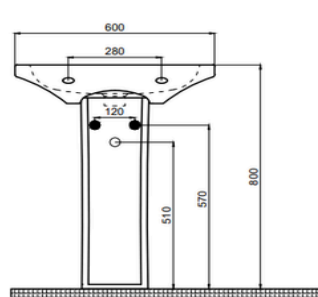

TEKNİK ÇİZİM/TECHNICAL DRAWING