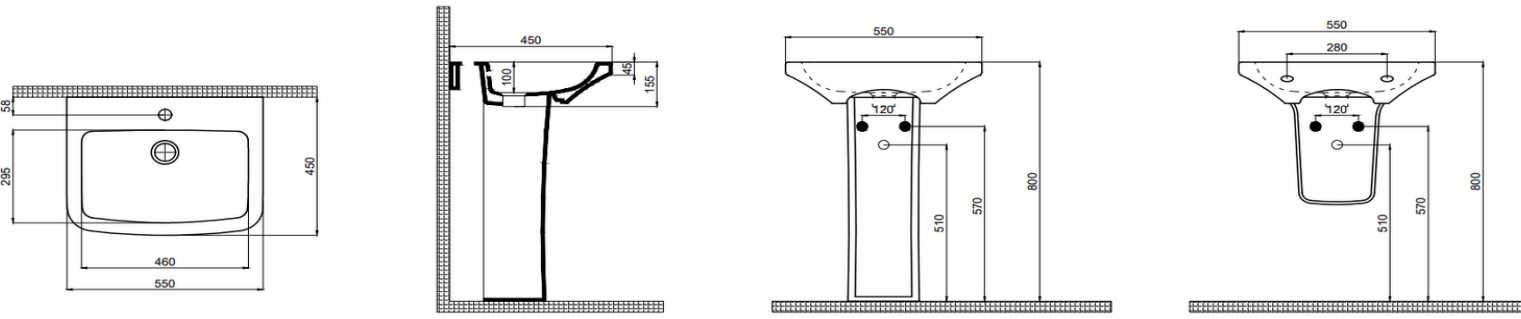

TESLA

Tesla Lavabo 45x55 cm
Tesla Washbasin 45x55 cm
70TE20055

TEKNİK BİLGİ/TECHNICAL DATA

Özellikler / Specification	Batarya Delikli / With Tap Hole Su Taşma Kanallı / With Overflow Hole Mobilya ile kullanıma uygun değil / Not suitable for use with furniture Yarım ayak ile kullanıma uygun / Suitable for use with semi pedestal Tam ayak ile kullanıma uygun / Suitable for use with full pedestal Duvara montaj edilebilir / Suitable for use wall mounted	
Boyutlar/Dimension	450 x 550 mm	
Sertifika/Certificate	TS EN 14688 CL 20	
Montaj Kiti/Fixing Kit	Dahil değil/Not included	
Seçenekler/Options	Batarya Deliksiz/Without Tap Hole	70TE20055.00.2.3.01
Renk/Color	Beyaz/White	70TE20055.00.1.3.01

TEKNİK ÇİZİM/TECHNICAL DRAWING

UYUMLU AKSESUAR -ÜRÜN/COMPITABLE ACCESSORIES-PRODUCT

Tesla Yarım Büyük Ayak / Tesla Large Half Pedesta	70TE31002.00.1.3.01
Tesla Tam Ayak / Tesla Column Pedestal	70TE30002.00.2.2.01
Seramik tapalı sifon (Beyaz) / Waste valve with ceramic cover (White)	56BC03000.00.00.01
Krom tapalı sifon / Waste valve with chrome cover	56BC04000.22.00.01