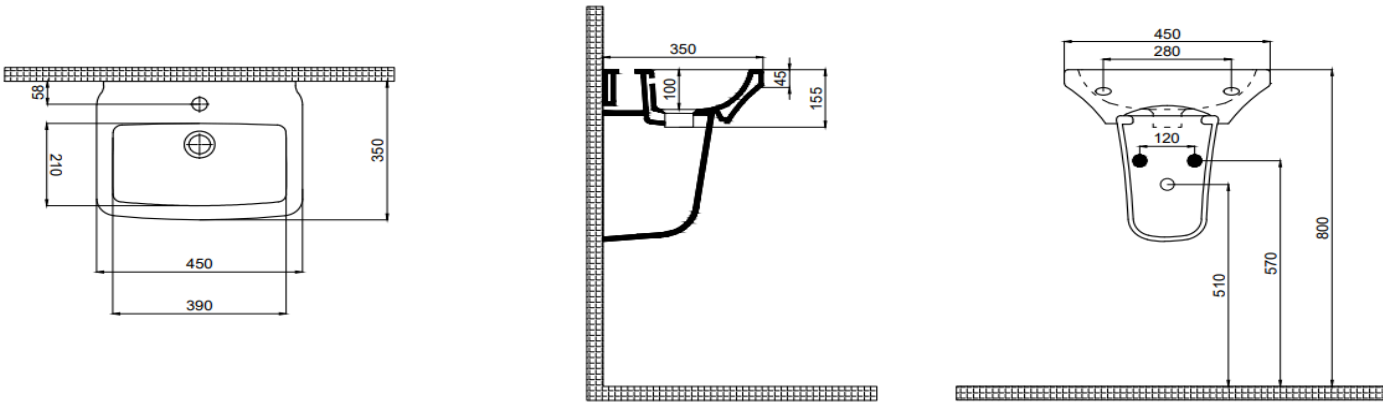

TEKNİK ÇİZİM/TECHNICAL DRAWING

UYUMLU AKSESUAR -ÜRÜN/COMPITABLE ACCESSORIES-PRODUCT

Tesla Küçük Yarım Ayak / Tesla Small Semi Pedesta

70TE31001.00.1.3.01

Seramik tapalı sifon (Beyaz) / Waste valve with ceramic cover (White)

56BC03000.00.00.01

Krom tapalı sifon / Waste valve with chrome cover

56BC04000.22.00.01