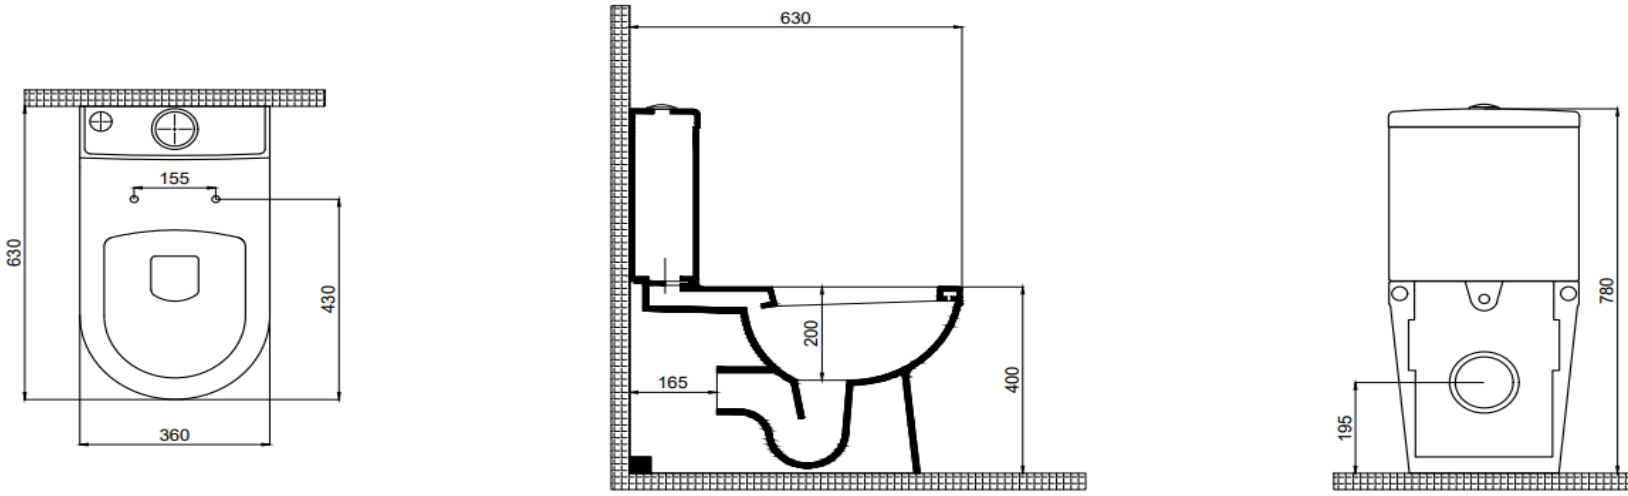

TEKNİK ÇİZİM/TECHNICAL DRAWING

UYUMLU KAPAKLAR VE İÇ TAKIMLAR / COMPITABLE SEAT COVERS AND MECHANISMS