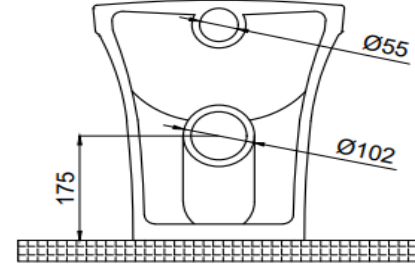

TEKNİK ÇİZİM/TECHNICAL DRAWING

UYUMLU KAPAKLAR VE İÇ TAKIMLAR / COMPITABLE SEAT COVERS AND MECHANISMS