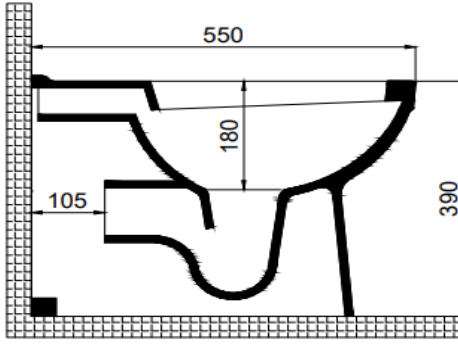

TEKNİK ÇİZİM/TECHNICAL DRAWING

UYUMLU KAPAKLAR VE İÇ TAKIMLAR / COMPITABLE SEAT COVERS AND MECHANISMS