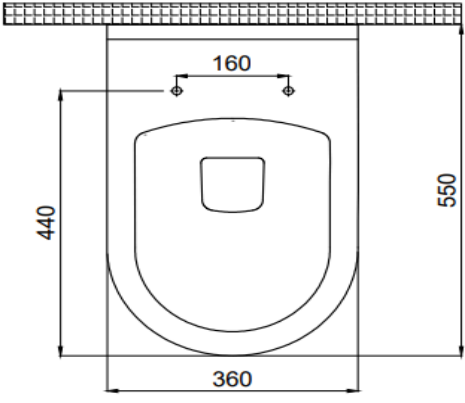

TEKNİK ÇİZİM/TECHNICAL DRAWING

UYUMLU KAPAKLAR VE İÇ TAKIMLAR / COMPITABLE SEAT COVERS AND MECHANISMS