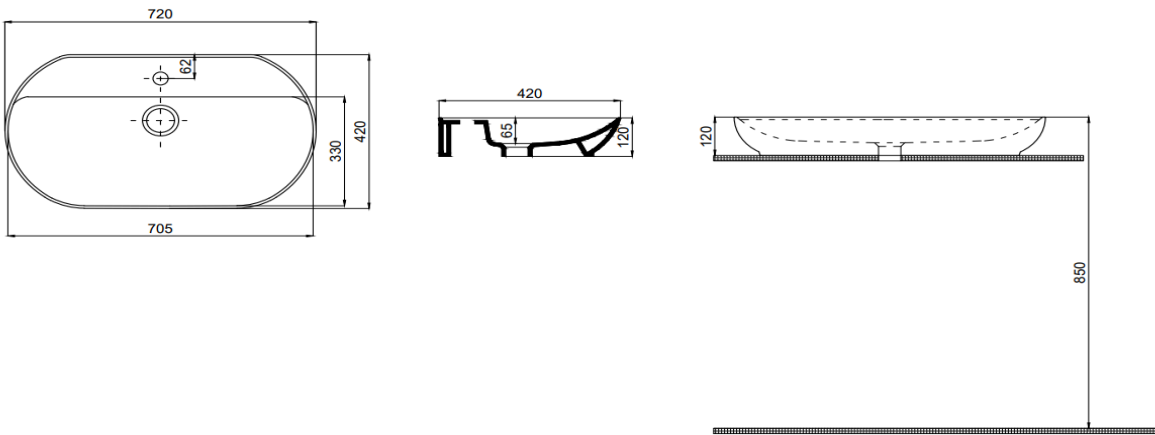

Q-SMOOTH LINE

Q-Smooth Line Tezgah Üstü Lavabo
Q-Smooth Line Countertop Washbasin
70SM23072

TEKNİK BİLGİ/TECHNICAL DATA

Özellikler / Specification	Batarya Delikli / With Tap Hole Su Taşma Kanalsız / Without Overflow Hole Mobilya ile kullanıma uygun / Suitable for use with furniture Yarım ayak ile kullanıma uygun değil / Not suitable for use with semi pedestal Duvara montaj edilemez / Not suitable for use wall mounted	
Boyutlar/Dimension	420 x 720 mm	
Sertifika/Certificate	TS EN 14688 CL 00	
Montaj Kiti/Fixing Kit	Dahil değil/Not included	
Seçenekler/Options	Batarya Deliksiz/Without Tap Hole	70SM23072.00.2.3.01
Renk/Color	Beyaz/White	70SM23072.00.1.3.01

TEKNİK ÇİZİM/TECHNICAL DRAWING

UYUMLU AKSESUAR -ÜRÜN/COMPITABLE ACCESSORIES-PRODUCT

Seramik tapalı sifon (Beyaz) / Waste valve with ceramic cover (White)	56BC03000.00.00.01
Krom tapalı sifon / Waste valve with chrome cover	56BC04000.22.00.01