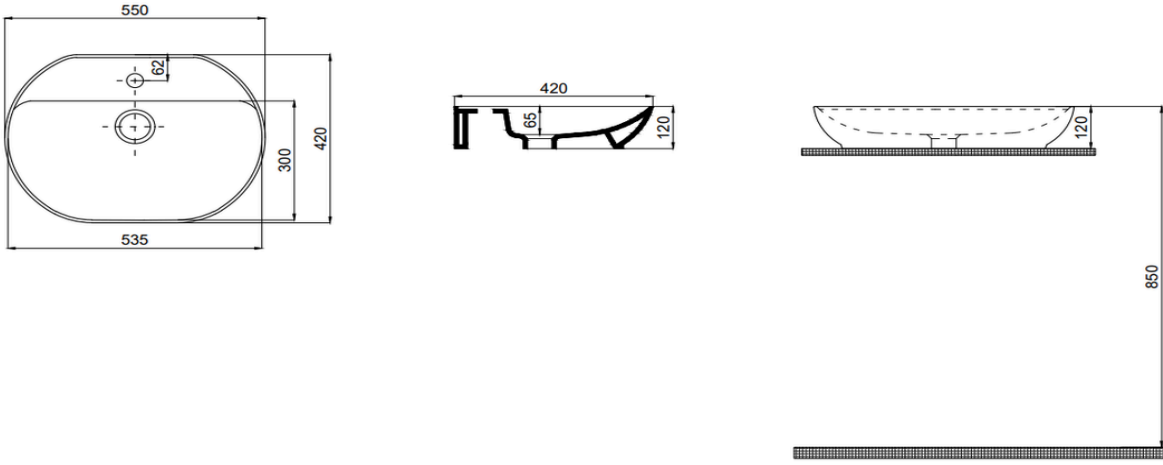

Q SMOOTH LINE

Q-Smooth Line Tezgah Üstü Lavabo
Q-Smooth Line Countertop Washbasin
70SM23055

TEKNİK BİLGİ/TECHNICAL DATA

Özellikler / Specification	Batarya Delikli / With Tap Hole Su Taşma Kanalsız / Without Overflow Hole Mobilya ile kullanıma uygun / Suitable for use with furniture Yarım ayak ile kullanıma uygun değil / Not suitable for use with semi pedestal Duvara montaj edilemez / Not suitable for use wall mounted	
Boyutlar/Dimension	420 x 550 mm	
Sertifika/Certificate	TS EN 14688 CL 00	
Montaj Kiti/Fixing Kit	Dahil değil/Not included	
Seçenekler/Options	Batarya Deliksiz/Without Tap Hole	70SM23055.00.2.3.01
Renk/Color	Beyaz/White	70SM23055.00.1.3.01

TEKNİK ÇİZİM/TECHNICAL DRAWING

UYUMLU AKSESUAR -ÜRÜN/COMPITABLE ACCESSORIES-PRODUCT

Seramik tapalı sifon (Beyaz) / Waste valve with ceramic cover (White)	56BC03000.00.00.01
Krom tapalı sifon / Waste valve with chrome cover	56BC04000.22.00.01