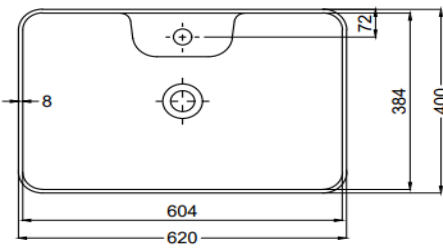

TEKNİK ÇİZİM/TECHNICAL DRAWING

UYUMLU AKSESUAR -ÜRÜN/COMPITABLE ACCESSORIES-PRODUCT

Seramik tapalı sifon (Beyaz) / Waste valve with ceramic cover (White)	56BC03000.00.00.01
Seramik tapalı sifon (Mat Beyaz) / Waste valve with ceramic cover (Matte White)	56BC03000.06.00.01
Seramik tapalı sifon (Siyah) / Waste valve with ceramic cover (Black)	56BC03000.30.00.01
Seramik tapalı sifon (Mat Siyah) / Waste valve with ceramic cover (Matte Black)	56BC03000.01.00.01
Seramik tapalı sifon (Antrasit) / Waste valve with ceramic cover (Anthracite)	56BC03000.02.00.01