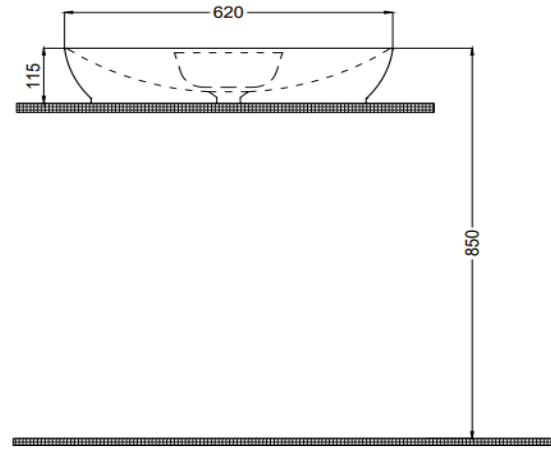

TEKNİK ÇİZİM/TECHNICAL DRAWING

UYUMLU AKSESUAR -ÜRÜN/COMPITABLE ACCESSORIES-PRODUCT

Seramik tapalı sifon (Beyaz) / Waste valve with ceramic cover (White)	56BC03000.00.00.01
Seramik tapalı sifon (Mat Beyaz) / Waste valve with ceramic cover (Matte White)	56BC03000.06.00.01
Seramik tapalı sifon (Siyah) / Waste valve with ceramic cover (Black)	56BC03000.30.00.01
Seramik tapalı sifon (Mat Siyah) / Waste valve with ceramic cover (Matte Black)	56BC03000.01.00.01
Seramik tapalı sifon (Antrasit) / Waste valve with ceramic cover (Anthracite)	56BC03000.02.00.01