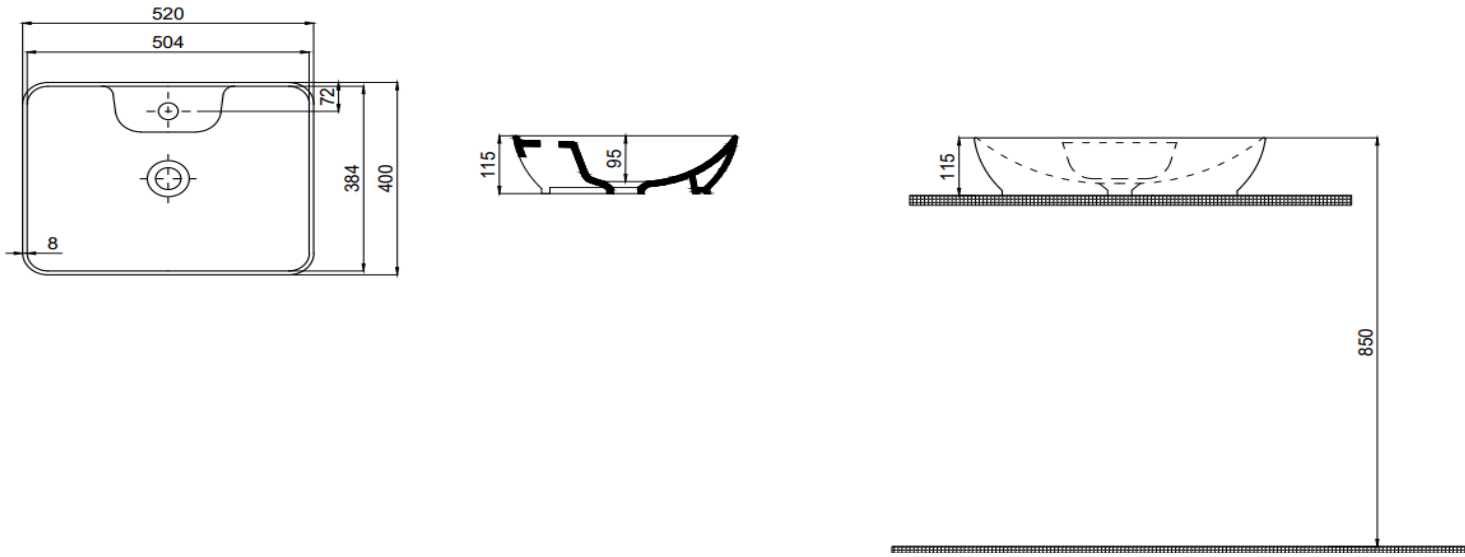

TEKNİK ÇİZİM/TECHNICAL DRAWING

UYUMLU AKSESUAR -ÜRÜN/COMPITABLE ACCESSORIES-PRODUCT