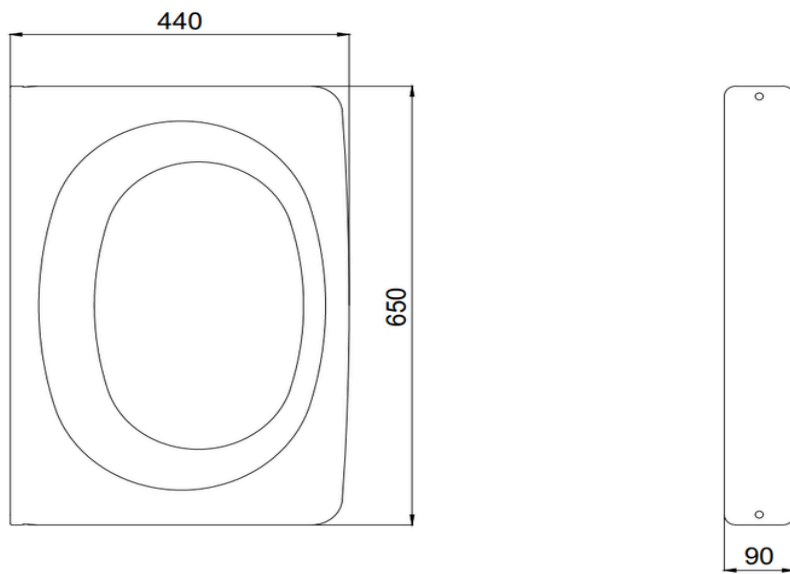

SINGLE

Single Ara Bölme

Single Partition

70SP58001

TEKNİK BİLGİ / TECHNICAL DATA

Özellikler / Specification

X

Boyutlar / Dimension

600 x 310 mm

Sertifika / Certificate

TS EN 14688 CL 20

Montaj Kiti / Fixing Kit

Dahil değil / Not Included

Seçenekler / Options

X

Renk / Color

Beyaz / White

70SP58001

Mat Siyah / Matte Black

70SP58001.01.1.3.01

TEKNİK ÇİZİM / TECHNICAL DRAWING