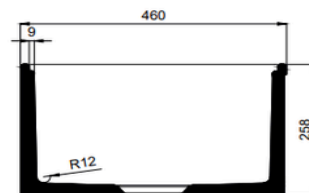

TEKNİK ÇİZİM / TECHNICAL DRAWING