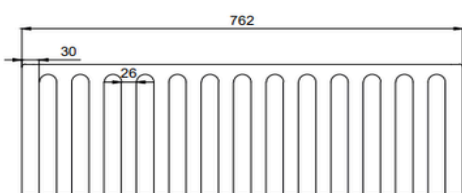

TEKNİK ÇİZİM / TECHNICAL DRAWING