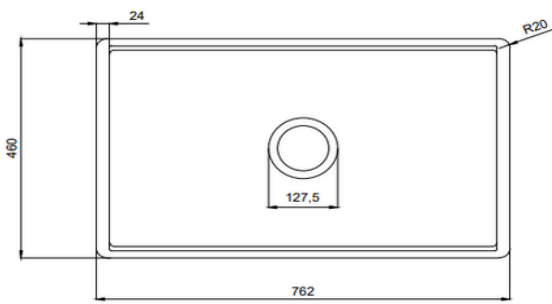

TEKNİK ÇİZİM / TECHNICAL DRAWING