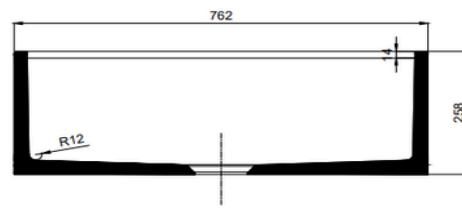

TEKNİK ÇİZİM / TECHNICAL DRAWING