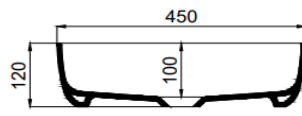

TEKNİK ÇİZİM/TECHNICAL DRAWING