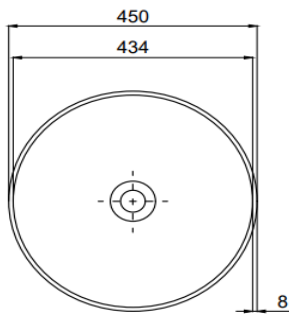

TEKNİK ÇİZİM/TECHNICAL DRAWING