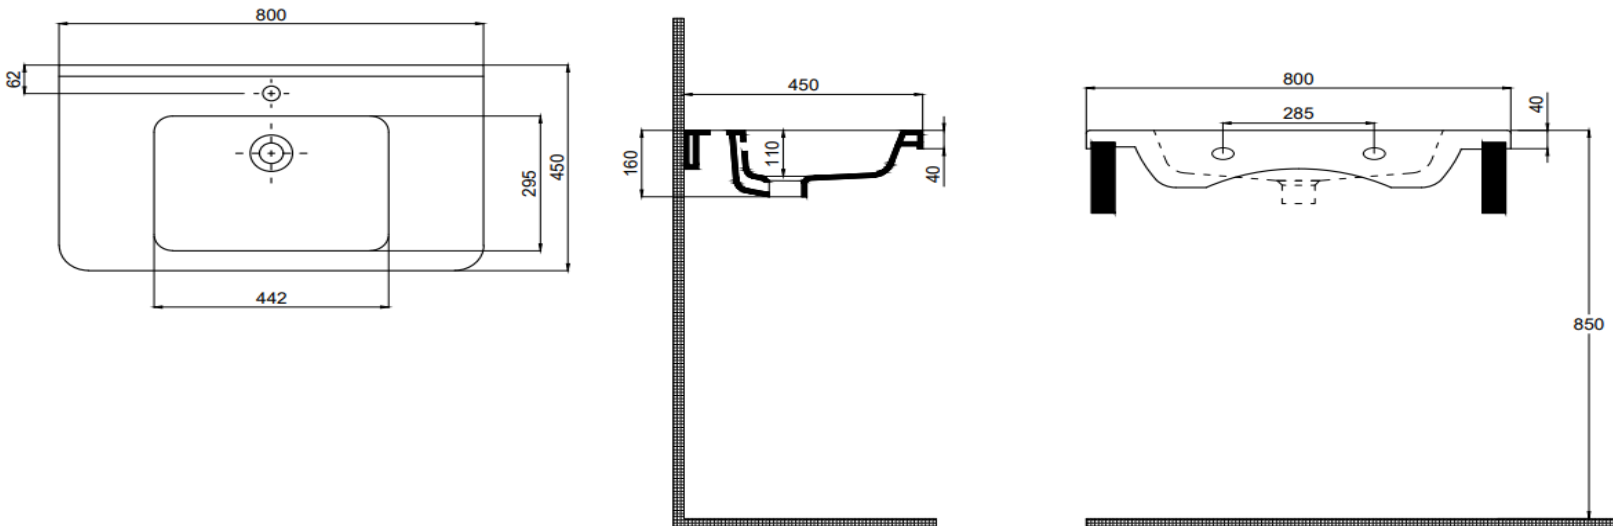

Q-SPACE LINE

Q-Space Line Etajerli Lavabo 45x80
Q-Space Line Vanity Washbasin 45x80
70SC21080

TEKNİK BİLGİ/TECHNICAL DATA

Özellikler / Specification	Batarya Delikli / With Tap Hole Su Taşma Kanallı / With Overflow Hole Mobilya ile kullanıma uygun / suitable for use with furniture Yarım ayak ile kullanıma uygun değil / Not suitable for use with semi pedestal Tam ayak ile kullanıma uygun değil / Not suitable for use with full pedestal Duvara montaj edilebilir / Suitable for use wall mounted
Boyutlar/Dimension	450 x 800 mm
Sertifika/Certificate	TS EN 14688 CL 20
Montaj Kiti/Fixing Kit	Dahil değil/NotIncluded
Seçenekler/Options	Batarya Deliksiz/Without Tap Hole 70SC21080.00.2.3.01 2 Batarya Delikli/With 2 Tap Hole 70SC21080.00.6.3.01 3 Batarya Delikli/With 3 Tap Hole 70SC21080.00.7.3.01
Renk/Color	Beyaz/White 70SC21080.00.1.3.01

TEKNİK ÇİZİM/TECHNICAL DRAWING

UYUMLU AKSESUAR -ÜRÜN/COMPITABLE ACCESSORIES-PRODUCT

Seramik tapalı sifon (Beyaz) / Waste valve with ceramic cover (White)

56BC03000.00.00.01

Krom tapalı sifon / Waste valve with chrome cover