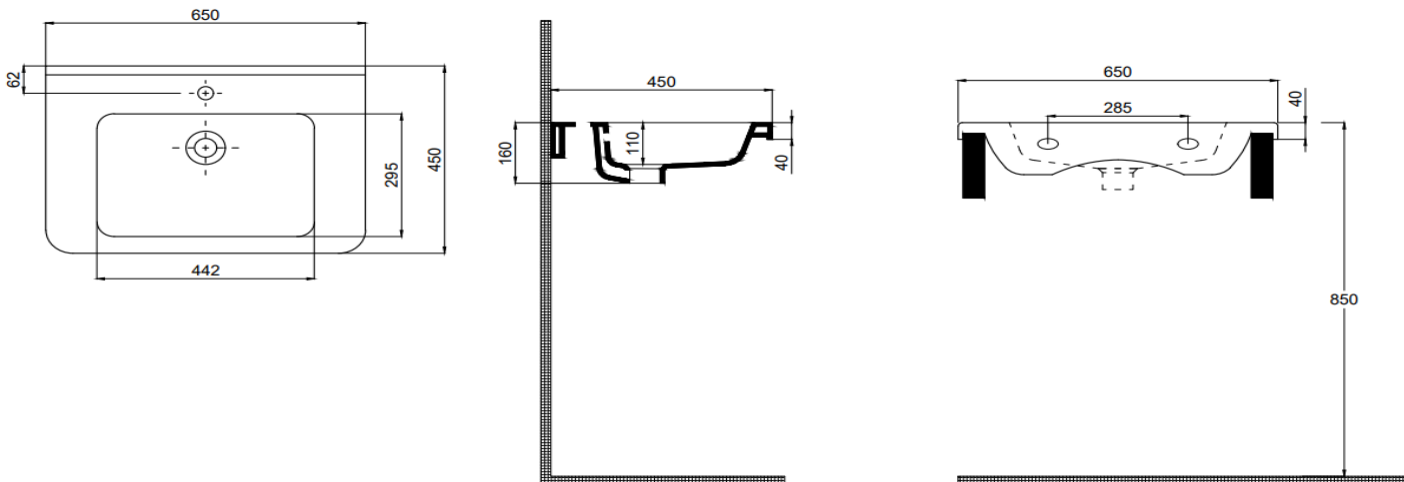

Q-SPACE LINE

Q-Space Line Etajerli Lavabo 45x65
Q-Space Line Vanity Washbasin 45x65
70SC21065

TEKNİK BİLGİ/TECHNICAL DATA

| | |
|-----------------------------------|---|
| Özellikler / Specification | Batarya Delikli / With Tap Hole Su Taşma Kanallı / With Overflow Hole Mobilya ile kullanıma uygun / suitable for use with furniture Yarım ayak ile kullanıma uygun değil / Not suitable for use with semi pedestal Tam ayak ile kullanıma uygun değil / Not suitable for use with full pedestal Duvara montaj edilebilir / Suitable for use wall mounted |
| Boyutlar/Dimension | 450 x 650 mm |
| Sertifika/Certificate | TS EN 14688 CL 20 |
| Montaj Kiti/Fixing Kit | Dahil değil/Not included |
| Seçenekler/Options | Batarya Deliksiz/Without Tap Hole 70SC21065.00.2.3.01 2 Batarya Delikli/With 2 Tap Hole 70SC21065.00.6.3.01 3 Batarya Delikli/With 3 Tap Hole 70SC21065.00.7.3.01 |
| Renk/Color | Beyaz/White 70SC21065.00.1.3.01 |

TEKNİK ÇİZİM/TECHNICAL DRAWING

UYUMLU AKSESUAR -ÜRÜN/COMPITABLE ACCESSORIES-PRODUCT

Seramik tapalı sifon (Beyaz) / Waste valve with ceramic cover (White)

56BC03000.00.00.01

Krom tapalı sifon / Waste valve with chrome cover