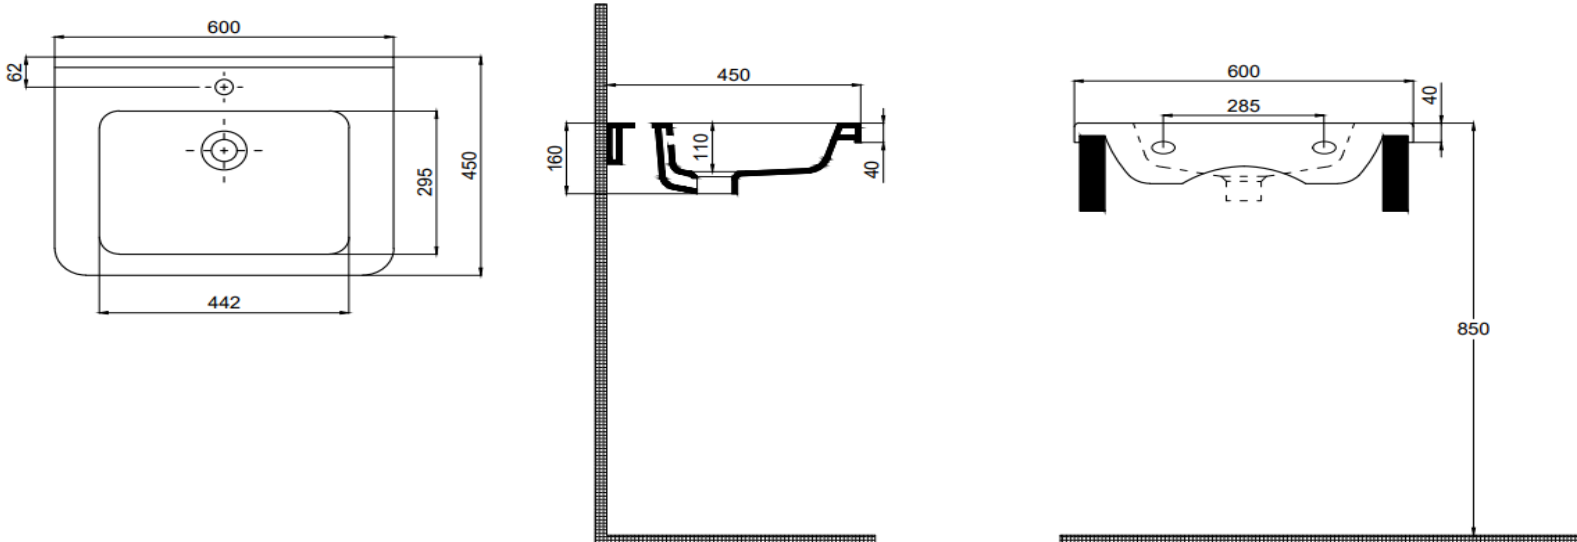

TEKNİK ÇİZİM/TECHNICAL DRAWING