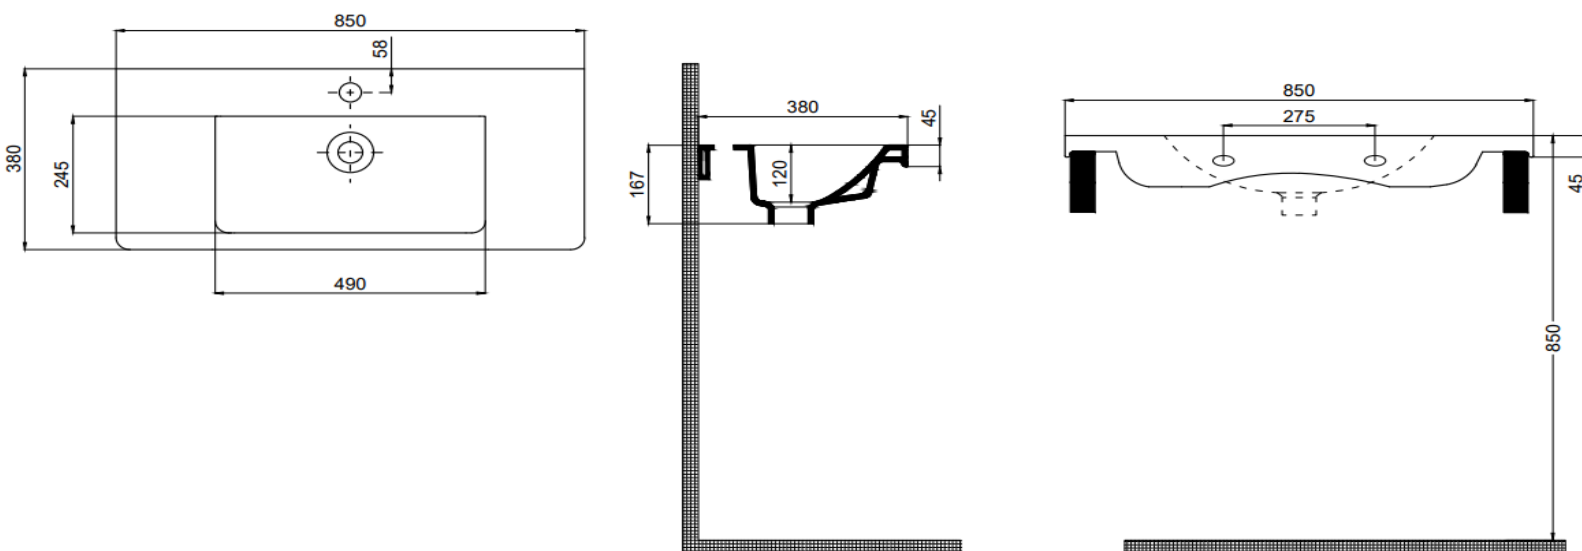

## TEKNİK BİLGİ/TECHNICAL DATA

<b>Özellikler / Specification</b>	Batarya Delikli / With Tap Hole Su Taşma Kanalsız / Without Overflow Hole Mobilya ile kullanıma uygun / suitable for use with furniture Yarım ayak ile kullanıma uygun değil / Not suitable for use with semi pedestal Tam ayak ile kullanıma uygun değil / Not suitable for use with full pedestal Duvara montaj edilebilir / Suitable for use wall mounted
<b>Boyutlar/Dimension</b>	380 x 850 mm
<b>Sertifika/Certificate</b>	TS EN 14688 CL 00
<b>Montaj Kiti/Fixing Kit</b>	Dahil değil/Not include
<b>Seçenekler/Options</b>	Batarya Deliksiz/Without Tap Hole 70SC21085.00.2.3.01 2 Batarya Delikli/With 2 Tap Hole 70SC21085.00.6.3.01 3 Batarya Delikli/With 3 Tap Hole 70SC21085.00.7.3.01
<b>Renk/Color</b>	Beyaz/White 70SC21085.00.1.3.01

## TEKNİK ÇİZİM/TECHNICAL DRAWING