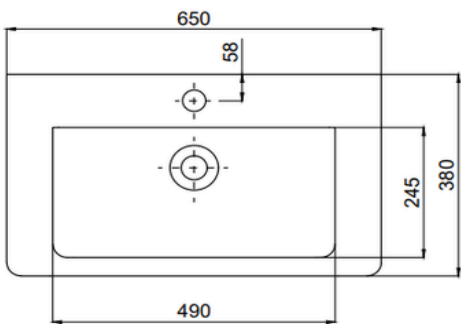

TEKNİK ÇİZİM/TECHNICAL DRAWING