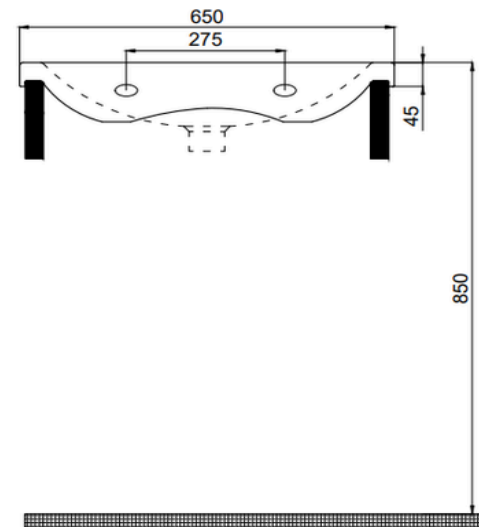

Tam ayak ile kullanıma uygun değil / Not suitable for use with full pedestal

Duvara montaj edilebilir / Suitable for use wall mounted

Boyutlar/Dimension

380 x 650 mm

Sertifika/Certificate

TS EN 14688 CL 00

Montaj Kiti/Fixing Kit

Dahil değil/NotIncluded

Seçenekler/Options

Batarya Deliksiz/Without Tap Hole

70SC21165.00.2.3.01

2 Batarya Delikli/With 2 Tap Hole

70SC21165.00.6.3.01

3 Batarya Delikli/With 3 Tap Hole

70SC21165.00.7.3.01

Renk/Color

Beyaz/White

70SC21165.00.1.3.01

TEKNİK ÇİZİM/TECHNICAL DRAWING

UYUMLU AKSESUAR -ÜRÜN/COMPITABLE ACCESSORIES-PRODUCT

Seramik tapalı sifon (Beyaz) / Waste valve with ceramic cover (White)