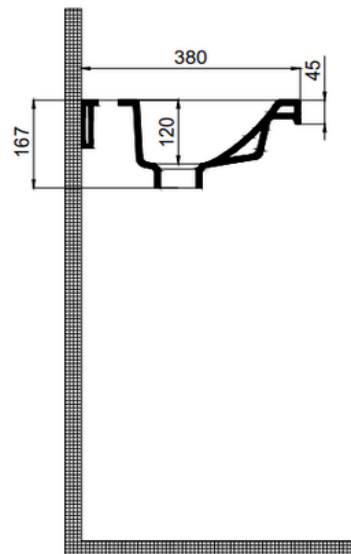

TEKNİK ÇİZİM/TECHNICAL DRAWING