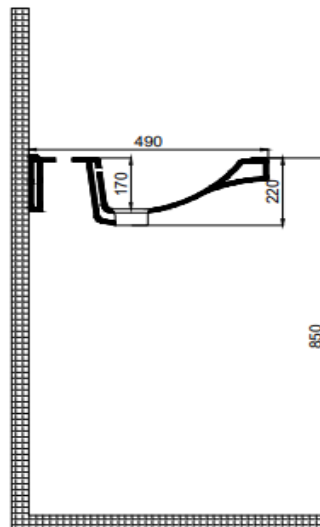

TEKNİK ÇİZİM/TECHNICAL DRAWING