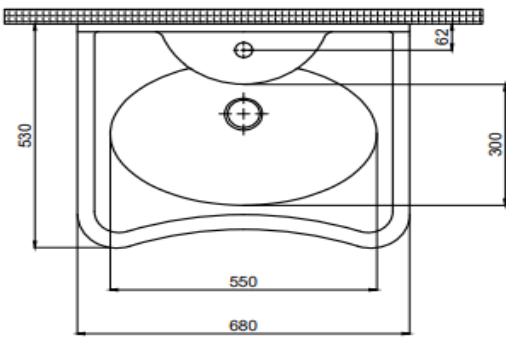

TEKNİK ÇİZİM/TECHNICAL DRAWING