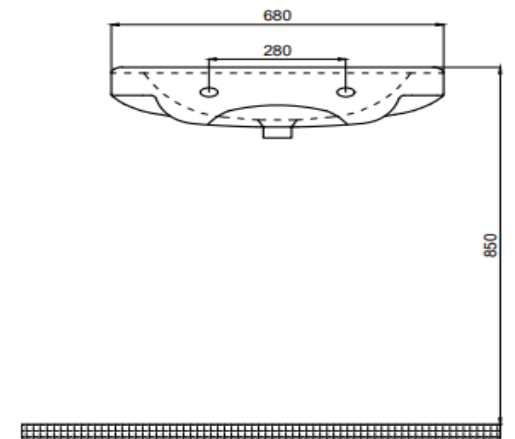

TEKNİK ÇİZİM/TECHNICAL DRAWING