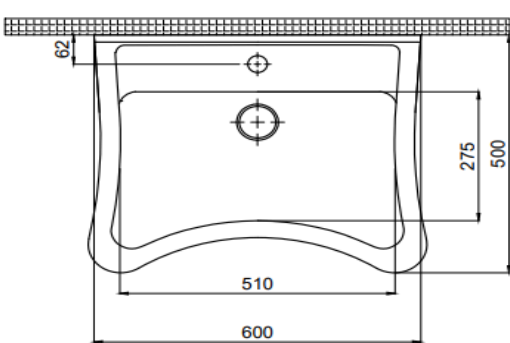

TEKNİK ÇİZİM/TECHNICAL DRAWING