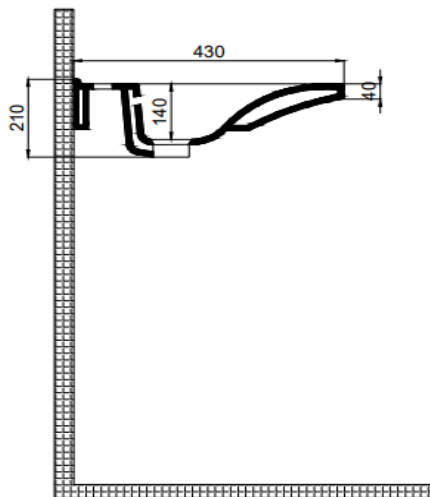

TEKNİK ÇİZİM/TECHNICAL DRAWING