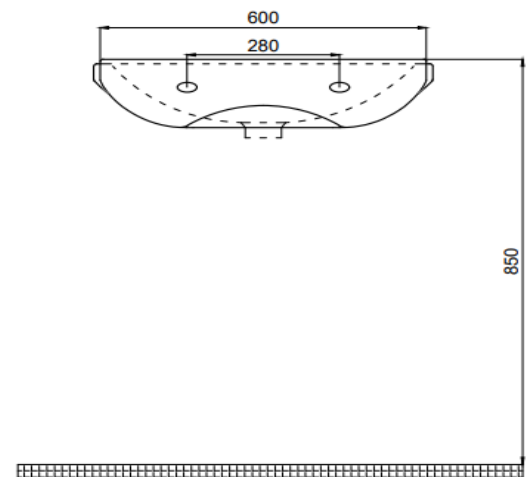

TEKNİK ÇİZİM/TECHNICAL DRAWING