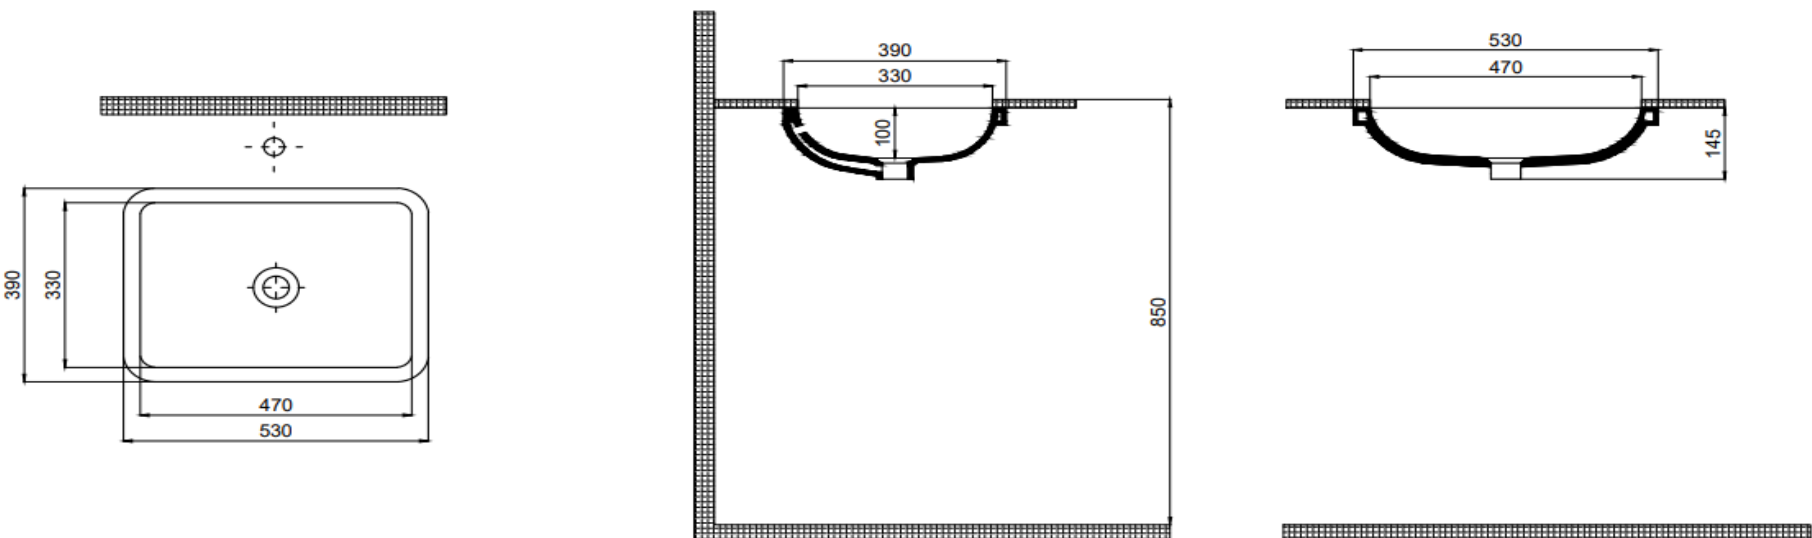

TEKNİK ÇİZİM/TECHNICAL DRAWING