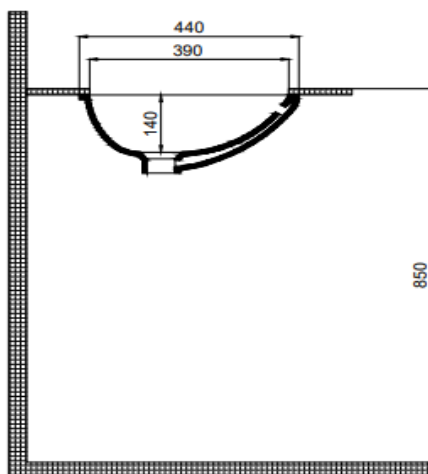

TEKNİK ÇİZİM/TECHNICAL DRAWING