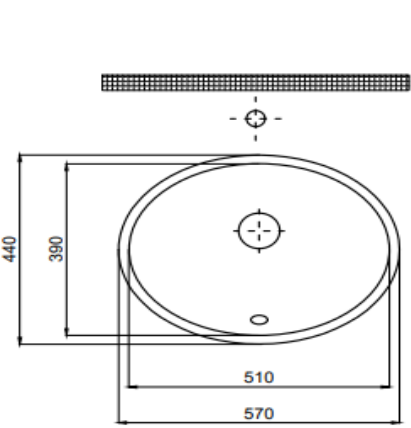

### Boyutlar/Dimension

390 x 510 mm

## TEKNİK ÇİZİM/TECHNICAL DRAWING