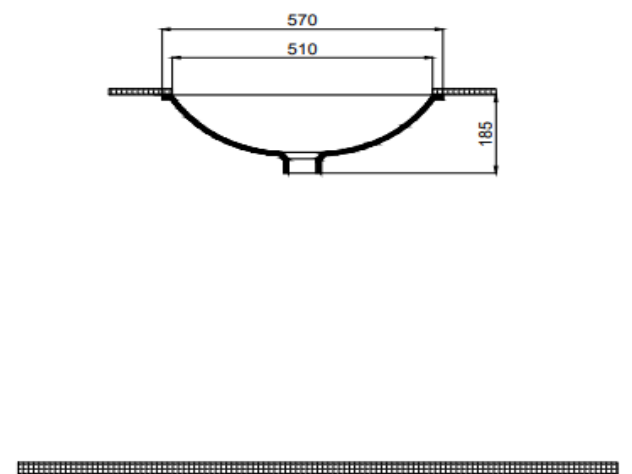

TEKNİK ÇİZİM/TECHNICAL DRAWING