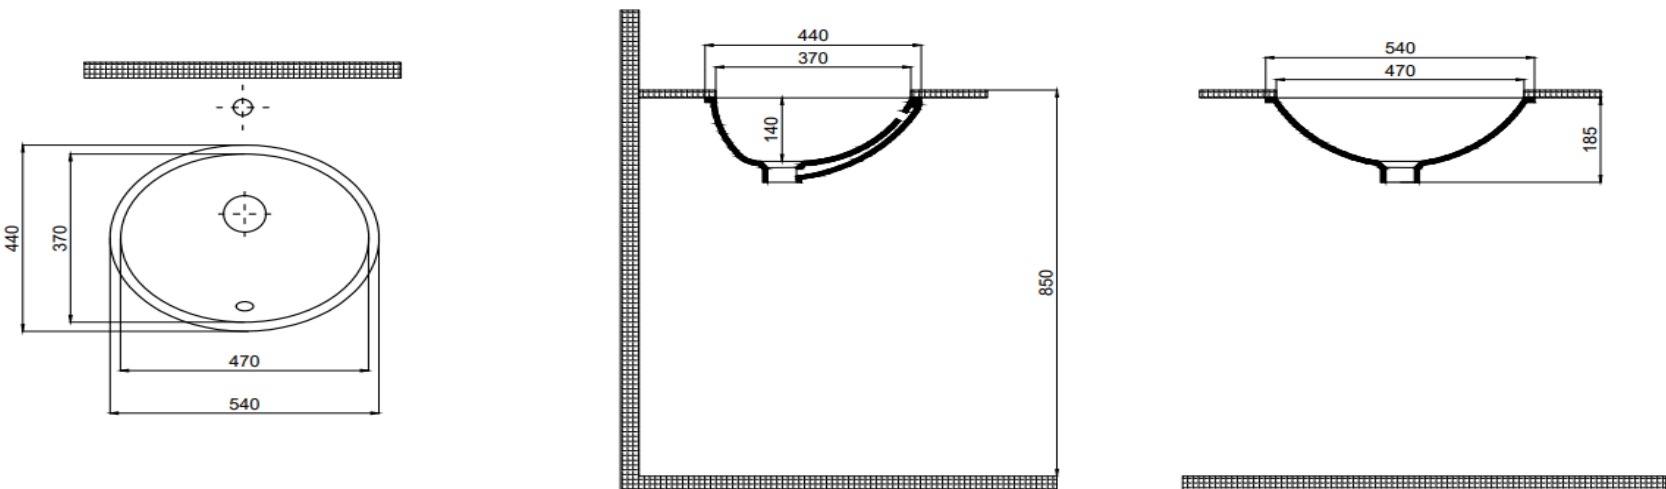

TEKNİK ÇİZİM/TECHNICAL DRAWING