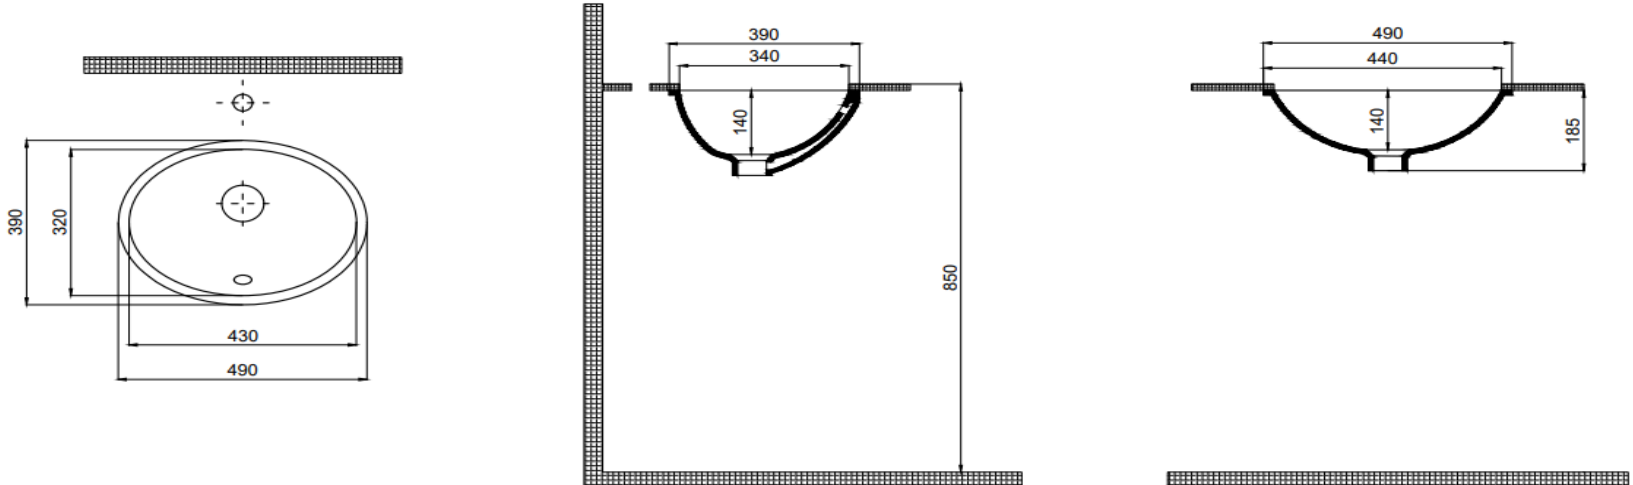

TEKNİK ÇİZİM/TECHNICAL DRAWING