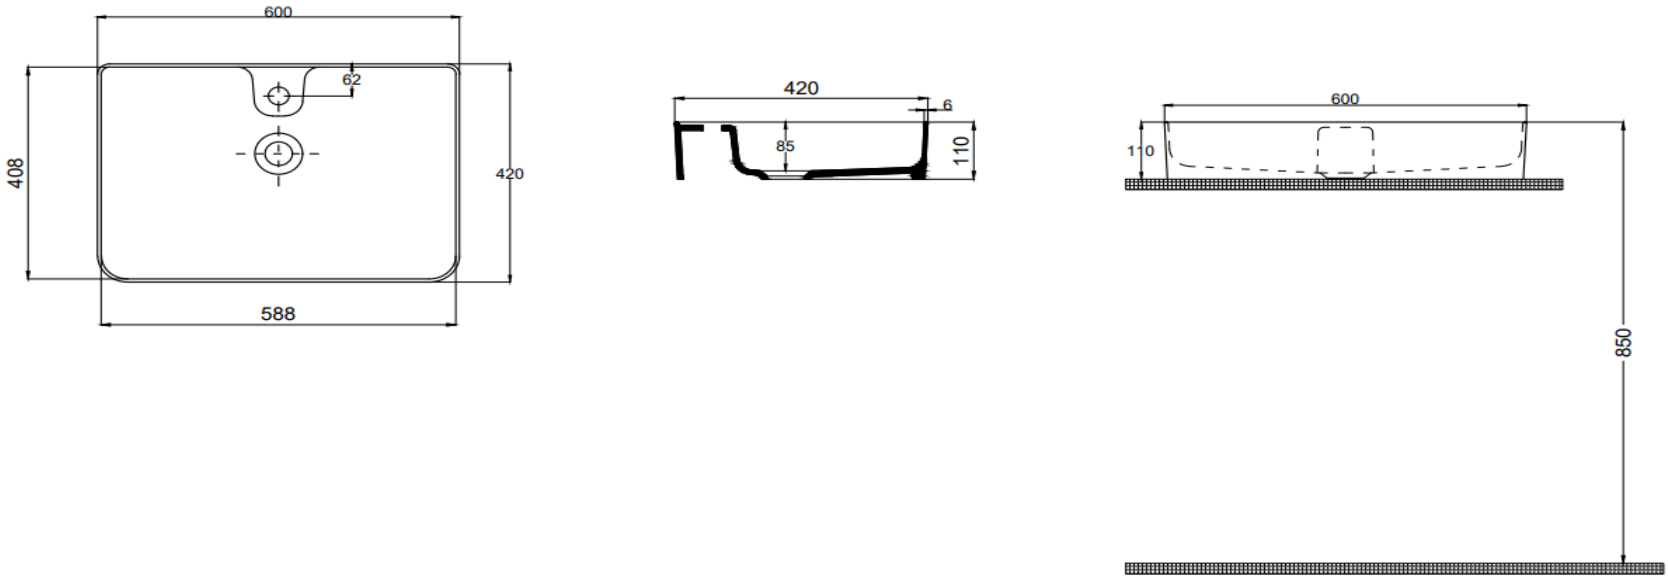

TEKNİK ÇİZİM/TECHNICAL DRAWING