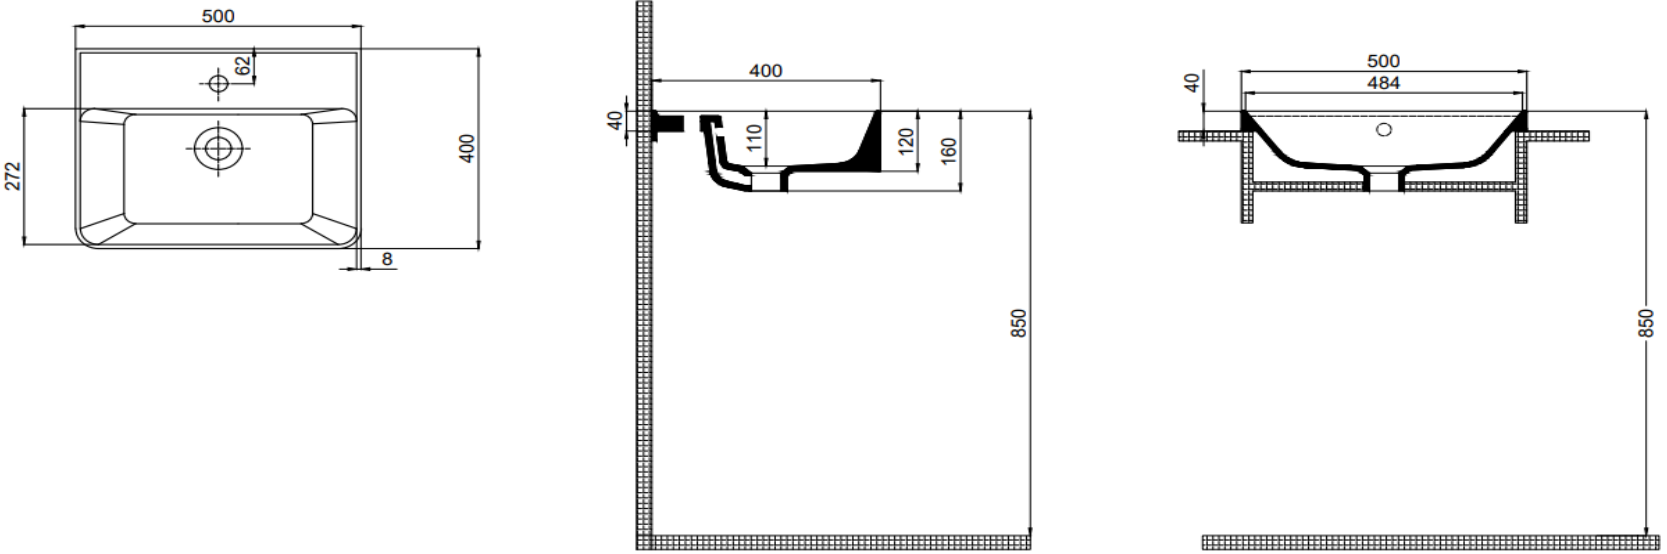

TEKNİK BİLGİ/TECHNICAL DATA

Özellikler / Specification	Batarya Delikli / With Tap Hole Su Taşma Kanallı / With Overflow Hole Mobilya ile kullanıma uygun / Suitable for use with furniture Yarım ayak ile kullanıma uygun değil / Not suitable for use with semi pedestal Duvara montaj edilemez / Not suitable for use wall mounted	
Boyutlar/Dimension	400 x 500 mm	
Sertifika/Certificate	TS EN 14688 CL 20	
Montaj Kiti/Fixing Kit	Dahil değil/Not included	
Seçenekler/Options	Batarya Deliksiz/Without Tap Hole	70RL27050.00.2.3.01
Renk/Color	Beyaz/White	70RL27050.00.1.3.01

TEKNİK ÇİZİM/TECHNICAL DRAWING

Seramik tapalı sifon (Beyaz) / Waste valve with ceramic cover (White)

56BC03000.00.00.01

Krom tapalı sifon / Waste valve with chrome cover

56BC04000.22.00.01

İNDİRMELER/DOWNLOADS