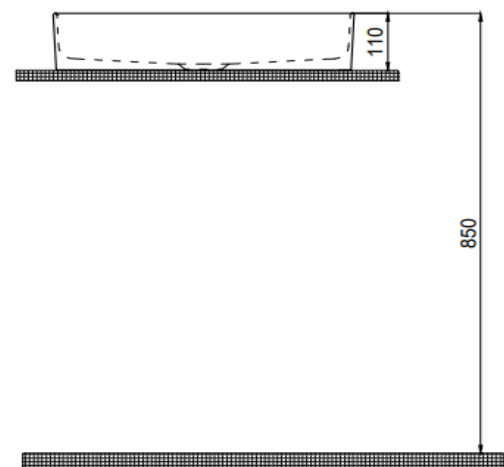

TEKNİK ÇİZİM/TECHNICAL DRAWING