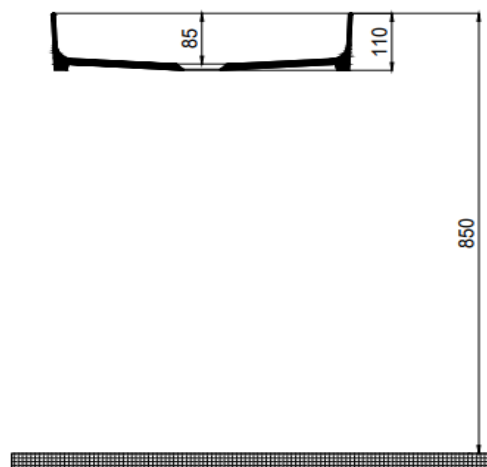

TEKNİK ÇİZİM/TECHNICAL DRAWING