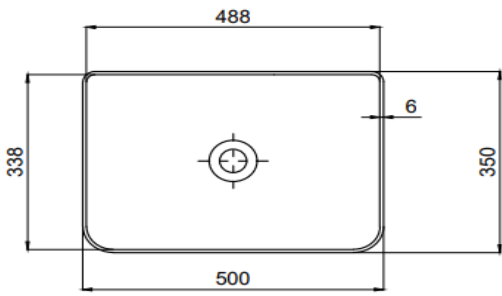

TEKNİK ÇİZİM/TECHNICAL DRAWING