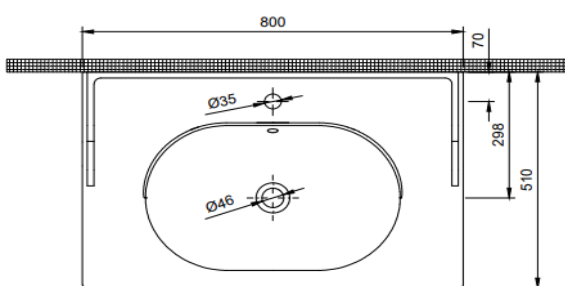

TEKNİK BİLGİ / TECHNICAL DATA

Özellikler / Specification

- Batarya Delikli / With Tap Hole
- Su Taşma Kanalsız / Without Overflow Hole
- Mobilya İle Kullanıma Uygun / Suitable For Use With Furniture
- Yarım Ayak İle Kullanıma Uygun Değil / Not Suitable For Use With Semi Pedestal
- Tam Ayak İle Kullanıma Uygun Değil / Not Suitable For Use With Full Pedestal
- Duvara Montaj Edilebilir / Suitable For Use Wall Mounted

Boyutlar / Dimension

800 x 510 mm

Sertifika / Certificate

TS EN 14688 CL 00

Montaj Kiti / Fixing Kit

Dahil değil / Not Included

Seçenekler / Options

- Batarya Deliksiz / Without Tap Hole 70NH21080.00.2.3.01
- 2 Batarya Delikli / With 2 Tap Hole 70NH21080.00.6.3.01
- 3 Batarya Delikli / With 3 Tap Hole 70NH21080.00.7.3.01

Renk / Color

Beyaz / White 70NH21080.00.1.3.01

TEKNİK ÇİZİM / TECHNICAL DRAWING

UYUMLU AKSESUAR - ÜRÜN / COMPITABLE ACCESSORIES - PRODUCT

Seramik Tapalı Sifon (Beyaz) / Waste Valve With Ceramic Cover (White)	56BC03000.00.00.01
Krom Tapalı Sifon / Waste Valve With Chrome Cover	56BC04000.22.00.01