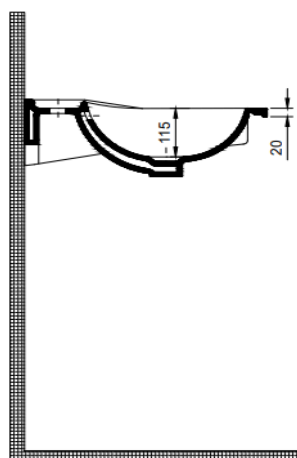

TEKNİK ÇİZİM / TECHNICAL DRAWING