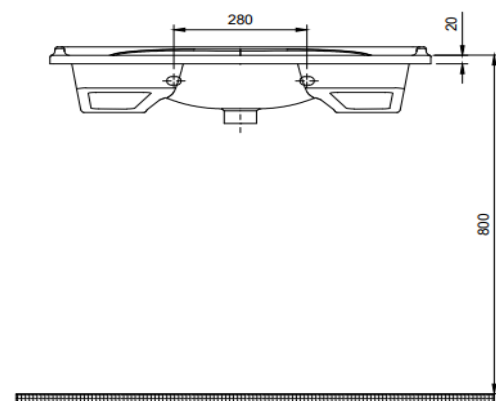

TEKNİK ÇİZİM / TECHNICAL DRAWING