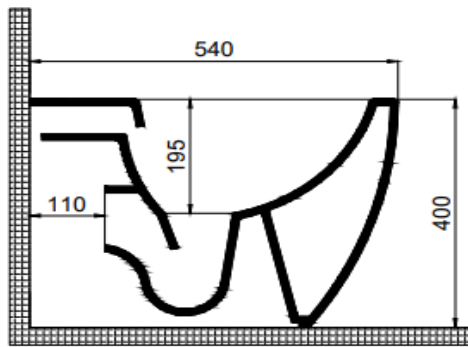

Kanalsız Yıkama /

Boyutlar/Dimension

540 mm

Sertifika/Certificate

TS EN 997 CL 1-6A

Montaj Kiti/Fixing Kit

Dahil /Included

Seçenekler/Options

Deliksiz/Without Hole

70DE04001.00.2.3.01

Yandan Delikli / With Hole On Side

70DE04001.00.3.3.01

Entegre Bataryalı / With Integrated Tap

70DE04001.00.4.3.01

Renk/Color

Beyaz/White

70DE04001.00.1.3.01

TEKNİK ÇİZİM/TECHNICAL DRAWING

UYUMLU KAPAKLAR VE İÇ TAKIMLAR / COMPITABLE SEAT COVERS AND MECHANISMS

SCD Slim Duroplast Yavaş Kapanan Metal Menteşeli Beyaz Klozet Kapağı SCD Slim Duroplast Soft Close Metal Hinge White Seat Cover