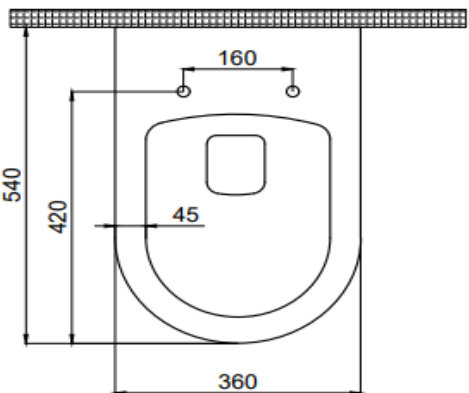

TEKNİK ÇİZİM/TECHNICAL DRAWING