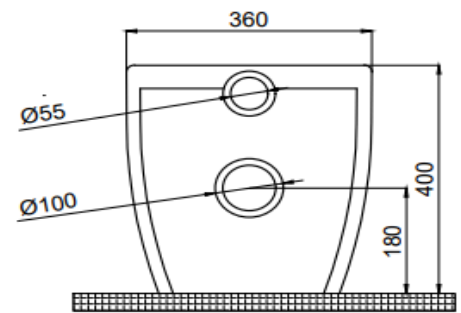

Kanalsız Yıkama /

Boyutlar/Dimension

540 mm

Sertifika/Certificate

TS EN 997 CL 1-6A

Montaj Kiti/Fixing Kit

Dahil /Included

Seçenekler/Options

Deliksiz/Without Hole

70DE04001.00.2.3.01

Yandan Delikli / With Hole On Side

70DE04001.00.3.3.01

Entegre Bataryalı / With Integrated Tap

70DE04001.00.4.3.01

Renk/Color

Beyaz/White

70DE04001.00.1.3.01

TEKNİK ÇİZİM/TECHNICAL DRAWING

UYUMLU KAPAKLAR VE İÇ TAKIMLAR / COMPITABLE SEAT COVERS AND MECHANISMS

SCD Slim Duroplast Yavaş Kapanan Metal Menteşeli Beyaz Klozet Kapağı SCD Slim Duroplast Soft Close Metal Hinge White Seat Cover