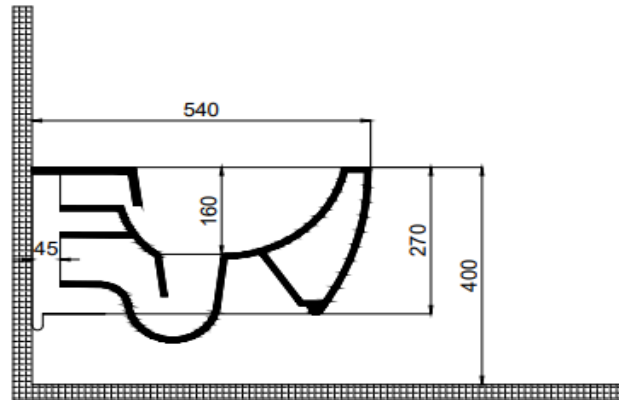

TEKNİK ÇİZİM/TECHNICAL DRAWING