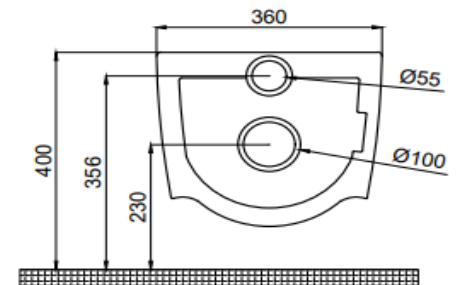

TEKNİK BİLGİ/TECHNICAL DATA

Özellikler / Specification

Arkadan Çıkışlı / P-Trap
Gizli Montaj /
Kanalsız Yıkama /

Boyutlar/Dimension

540 mm

Sertifika/Certificate

TS EN 997 CL 1-6A

Montaj Kiti/Fixing Kit

TEKNİK ÇİZİM/TECHNICAL DRAWING

UYUMLU KAPAKLAR VE İÇ TAKIMLAR / COMPITABLE SEAT COVERS AND MECHANISMS

SCD Slim Duroplast Yavaş Kapanan Metal Menteşeli Beyaz Klozet Kapağı SCD Slim Duroplast Soft Close Metal Hinge White Seat Cover