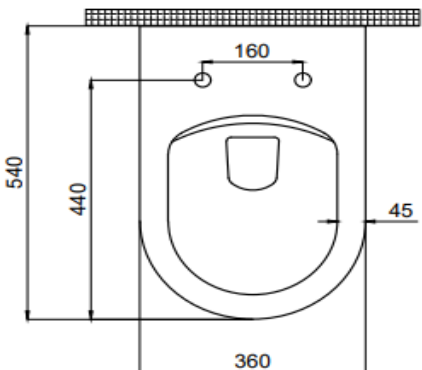

TEKNİK BİLGİ/TECHNICAL DATA

Özellikler / Specification

Arkadan Çıkışlı / P-Trap
Gizli Montaj /
Kanalsız Yıkama /

Boyutlar/Dimension

540 mm

Sertifika/Certificate

TS EN 997 CL 1-6A

Montaj Kiti/Fixing Kit

TEKNİK ÇİZİM/TECHNICAL DRAWING

UYUMLU KAPAKLAR VE İÇ TAKIMLAR / COMPITABLE SEAT COVERS AND MECHANISMS

SCD Slim Duroplast Yavaş Kapanan Metal Menteşeli Beyaz Klozet Kapağı SCD Slim Duroplast Soft Close Metal Hinge White Seat Cover