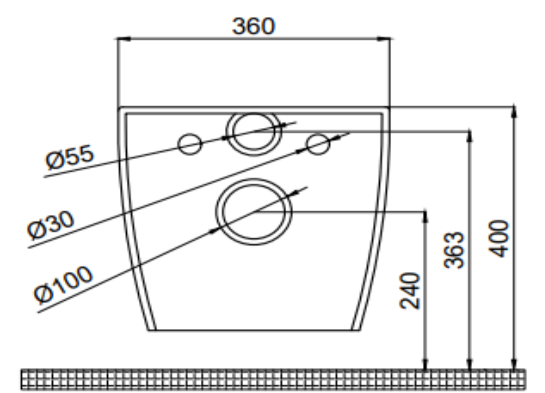

DEEP

Deep Asma Klozet
Deep Wall Hung WC
70DE02001

TEKNİK BİLGİ/TECHNICAL DATA

Özellikler / Specification

Arkadan Çıkışlı / P-Trap
Açık Montaj /
Kanallı Yıkama /

Boyutlar/Dimension

520 mm

Sertifika/Certificate

TS EN 997 CL 1-6A

Montaj Kiti/Fixing Kit

Dahil Değildir / Not included

Seçenekler/Options

Deliksiz/Without Hole	70DE02001.00.2.3.01
Yandan Delikli / With Hole On Side	70DE02001.00.3.3.01
Entegre Bataryalı / With Integrated Tap	70DE02001.00.4.3.01

Renk/Color

Beyaz/White 70DE02001.00.1.3.01

TEKNİK ÇİZİM/TECHNICAL DRAWING

SCD Slim Duroplast Yavaş Kapanan Metal Menteşeli Beyaz Klozet Kapağı SCD Slim Duroplast Soft Close Metal Hinge White Seat Cover

30SCD.03.02.03.02.02