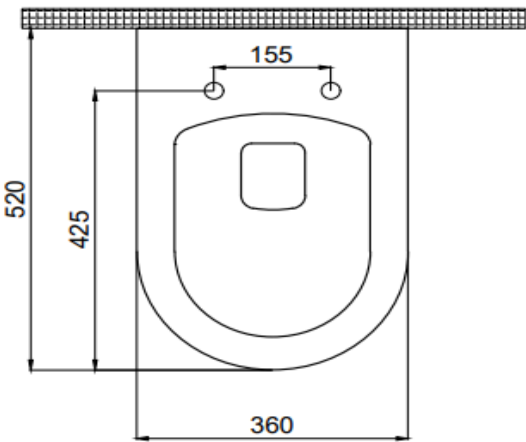

DEEP

Deep Asma Klozet
Deep Wall Hung WC
70DE02001

TEKNİK BİLGİ/TECHNICAL DATA

Özellikler / Specification

Arkadan Çıkışlı / P-Trap
Açık Montaj /
Kanallı Yıkama /

Boyutlar/Dimension

520 mm

Sertifika/Certificate

TS EN 997 CL 1-6A

Montaj Kiti/Fixing Kit

Dahil Değildir / Not included

Seçenekler/Options

Deliksiz/Without Hole	70DE02001.00.2.3.01
Yandan Delikli / With Hole On Side	70DE02001.00.3.3.01
Entegre Bataryalı / With Integrated Tap	70DE02001.00.4.3.01

Renk/Color

Beyaz/White 70DE02001.00.1.3.01

TEKNİK ÇİZİM/TECHNICAL DRAWING

SCD Slim Duroplast Yavaş Kapanan Metal Menteşeli Beyaz Klozet Kapağı SCD Slim Duroplast Soft Close Metal Hinge White Seat Cover

30SCD.03.02.03.02.02