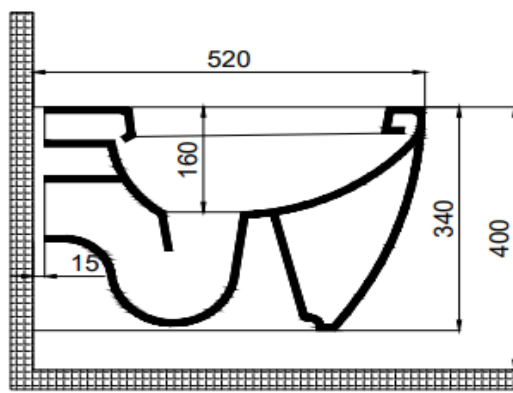

DEEP

Deep Asma Klozet
Deep Wall Hung WC
70DE02001

TEKNİK BİLGİ/TECHNICAL DATA

Özellikler / Specification

Arkadan Çıkışlı / P-Trap
Açık Montaj /
Kanallı Yıkama /

Boyutlar/Dimension

520 mm

Sertifika/Certificate

TS EN 997 CL 1-6A

Montaj Kiti/Fixing Kit

Dahil Değildir / Not included

Seçenekler/Options

Deliksiz/Without Hole	70DE02001.00.2.3.01
Yandan Delikli / With Hole On Side	70DE02001.00.3.3.01
Entegre Bataryalı / With Integrated Tap	70DE02001.00.4.3.01

Renk/Color

Beyaz/White 70DE02001.00.1.3.01

TEKNİK ÇİZİM/TECHNICAL DRAWING

SCD Slim Duroplast Yavaş Kapanan Metal Menteşeli Beyaz Klozet Kapağı SCD Slim Duroplast Soft Close Metal Hinge White Seat Cover

30SCD.03.02.03.02.02