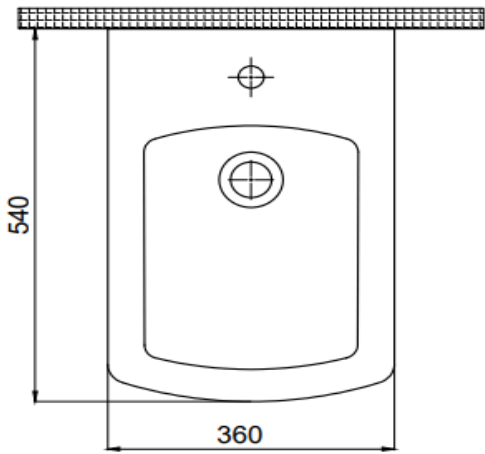

## TEKNİK BİLGİ/TECHNICAL DATA

<b>Özellikler / Specification</b>	Batarya Delikli / With Tap Hole Su Taşma Kanallı / With Overflow Hole	
<b>Sertifika/Certificate</b>	TS EN 14528 CL 20	
<b>Montaj Kiti/Fixing Kit</b>	Dahil/Included	
<b>Seçenekler/Options</b>	Batarya Deliksiz/Without Tap Hole	70CG13001.00.2.3.01
<b>Renk/Color</b>	Beyaz/White	70CG13001.00.1.3.01

## TEKNİK ÇİZİM/TECHNICAL DRAWING