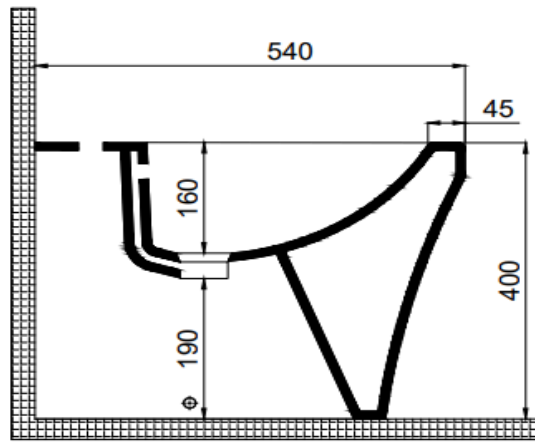

## TEKNİK BİLGİ/TECHNICAL DATA

<b>Özellikler / Specification</b>	Batarya Delikli / With Tap Hole Su Taşma Kanallı / With Overflow Hole	
<b>Sertifika/Certificate</b>	TS EN 14528 CL 20	
<b>Montaj Kiti/Fixing Kit</b>	Dahil/Included	
<b>Seçenekler/Options</b>	Batarya Deliksiz/Without Tap Hole	70CG13001.00.2.3.01
<b>Renk/Color</b>	Beyaz/White	70CG13001.00.1.3.01

## TEKNİK ÇİZİM/TECHNICAL DRAWING