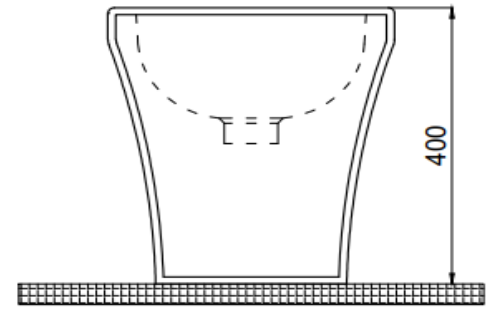

## TEKNİK BİLGİ/TECHNICAL DATA

<b>Özellikler / Specification</b>	Batarya Delikli / With Tap Hole Su Taşma Kanallı / With Overflow Hole	
<b>Sertifika/Certificate</b>	TS EN 14528 CL 20	
<b>Montaj Kiti/Fixing Kit</b>	Dahil/Included	
<b>Seçenekler/Options</b>	Batarya Deliksiz/Without Tap Hole	70CG13001.00.2.3.01
<b>Renk/Color</b>	Beyaz/White	70CG13001.00.1.3.01

## TEKNİK ÇİZİM/TECHNICAL DRAWING