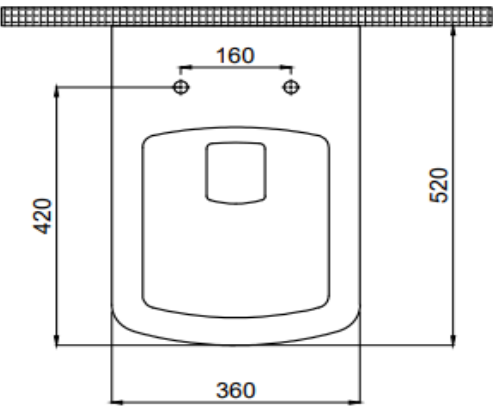

TEKNİK ÇİZİM/TECHNICAL DRAWING