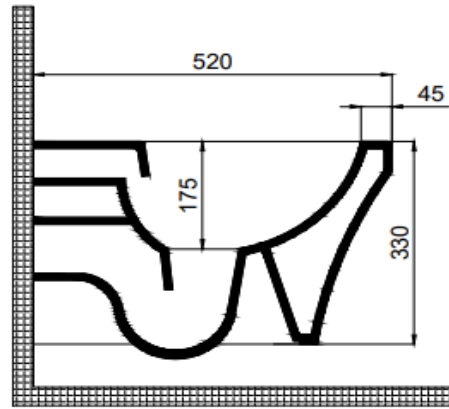

TEKNİK ÇİZİM/TECHNICAL DRAWING