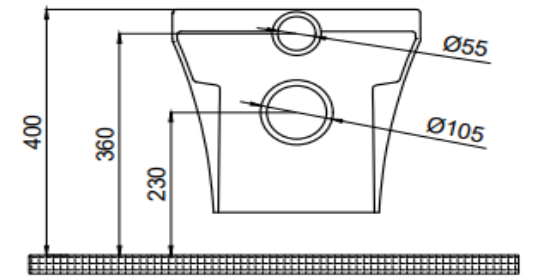

TEKNİK ÇİZİM/TECHNICAL DRAWING