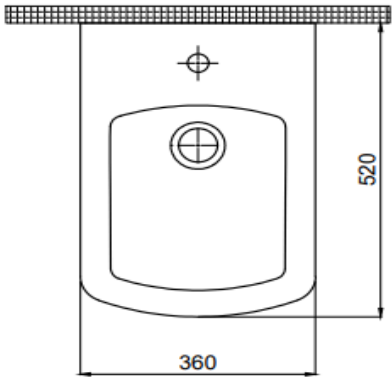

TEKNİK ÇİZİM/TECHNICAL DRAWING

UYUMLU AKSESUAR -ÜRÜN/COMPITABLE ACCESSORIES-PRODUCT

Seramik tapalı sifon (Beyaz) / Waste valve with ceramic cover (White)	56BC03000.00.00.01
Krom tapalı sifon / Waste valve with chrome cover	56BC04000.22.00.01