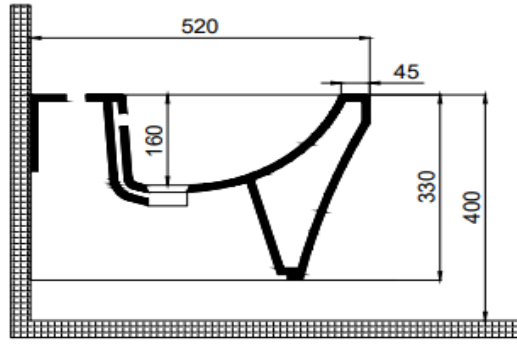

TEKNİK ÇİZİM/TECHNICAL DRAWING

UYUMLU AKSESUAR -ÜRÜN/COMPITABLE ACCESSORIES-PRODUCT

Seramik tapalı sifon (Beyaz) / Waste valve with ceramic cover (White)	56BC03000.00.00.01
Krom tapalı sifon / Waste valve with chrome cover	56BC04000.22.00.01