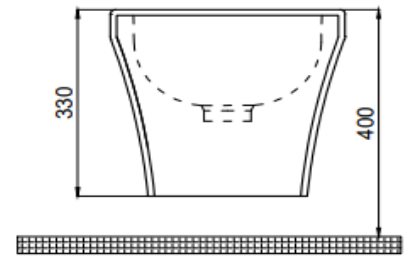

TEKNİK ÇİZİM/TECHNICAL DRAWING

UYUMLU AKSESUAR -ÜRÜN/COMPITABLE ACCESSORIES-PRODUCT

Seramik tapalı sifon (Beyaz) / Waste valve with ceramic cover (White)	56BC03000.00.00.01
Krom tapalı sifon / Waste valve with chrome cover	56BC04000.22.00.01