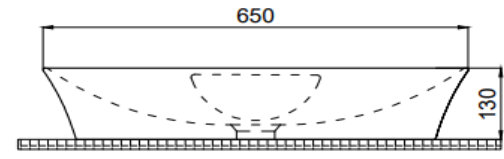

TEKNİK BİLGİ/TECHNICAL DATA

Özellikler / Specification	Batarya Delikli / With Tap Hole Su Taşma Kanalsız / Without Overflow Hole Mobilya ile kullanıma uygun / Suitable for use with furniture	
Boyutlar/Dimension	420 x 650 mm	
Sertifika/Certificate	TS EN 14688 CL 00	
Montaj Kiti/Fixing Kit	Dahil değil/Notincluded	
Seçenekler/Options	Batarya Deliksiz/Without Tap Hole	70CG23065.00.2.3.01
Renk/Color	Beyaz/White	70CG23065.00.1.3.01

TEKNİK ÇİZİM/TECHNICAL DRAWING

Seramik tapalı sifon (Beyaz) / Waste valve with ceramic cover (White)

56BC03000.00.00.01

Krom tapalı sifon / Waste valve with chrome cover

56BC04000.22.00.01

İNDİRMELER/DOWNLOADS