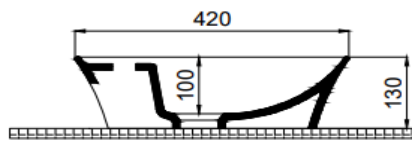

TEKNİK BİLGİ/TECHNICAL DATA

Özellikler / Specification	Batarya Delikli / With Tap Hole Su Taşma Kanalsız / Without Overflow Hole Mobilya ile kullanıma uygun / Suitable for use with furniture	
Boyutlar/Dimension	420 x 650 mm	
Sertifika/Certificate	TS EN 14688 CL 00	
Montaj Kiti/Fixing Kit	Dahil değil/Notincluded	
Seçenekler/Options	Batarya Deliksiz/Without Tap Hole	70CG23065.00.2.3.01
Renk/Color	Beyaz/White	70CG23065.00.1.3.01

TEKNİK ÇİZİM/TECHNICAL DRAWING

Seramik tapalı sifon (Beyaz) / Waste valve with ceramic cover (White)

56BC03000.00.00.01

Krom tapalı sifon / Waste valve with chrome cover

56BC04000.22.00.01

İNDİRMELER/DOWNLOADS