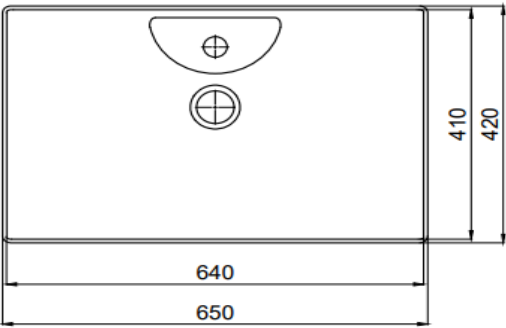

TEKNİK ÇİZİM/TECHNICAL DRAWING