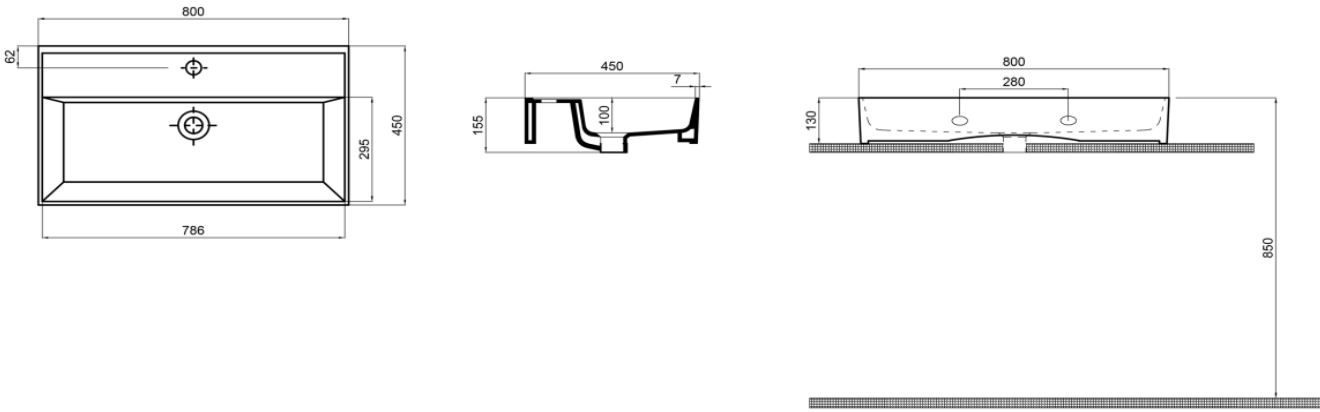

TEKNİK ÇİZİM/TECHNICAL DRAWING

UYUMLU AKSESUAR -ÜRÜN/COMPITABLE ACCESSORIES-PRODUCT

Seramik tapalı sifon (Beyaz) / Waste valve with ceramic cover (White)	56BC03000.00.00.01
Seramik tapalı sifon (Mat Beyaz) / Waste valve with ceramic cover (Matte White)	56BC03000.06.00.01
Seramik tapalı sifon (Siyah) / Waste valve with ceramic cover (Black)	56BC03000.30.00.01
Seramik tapalı sifon (Mat Siyah) / Waste valve with ceramic cover (Matte Black)	56BC03000.01.00.01
Seramik tapalı sifon (Antrasit) / Waste valve with ceramic cover (Anthracite)	56BC03000.02.00.01
Seramik tapalı sifon (Vizon) / Waste valve with ceramic cover (Taupe)	56BC03000.04.00.01
Seramik tapalı sifon (Fildişi) / Waste valve with ceramic cover (Ivory)	56BC03000.05.00.01
Seramik tapalı sifon (Somon) / Waste valve with ceramic cover (Salmon)	56BC03000.03.00.01
Seramik tapalı sifon (Altın) / Waste valve with ceramic cover (Gold)	56BC03000.20.00.01
Seramik tapalı sifon (Platin) / Waste valve with ceramic cover (Platinum)	56BC03000.21.00.01
Krom tapalı sifon / Waste valve with chrome cover	56BC04000.22.00.01

İNDİRMELER/DOWNLOADS