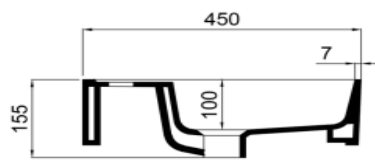

TEKNİK ÇİZİM/TECHNICAL DRAWING