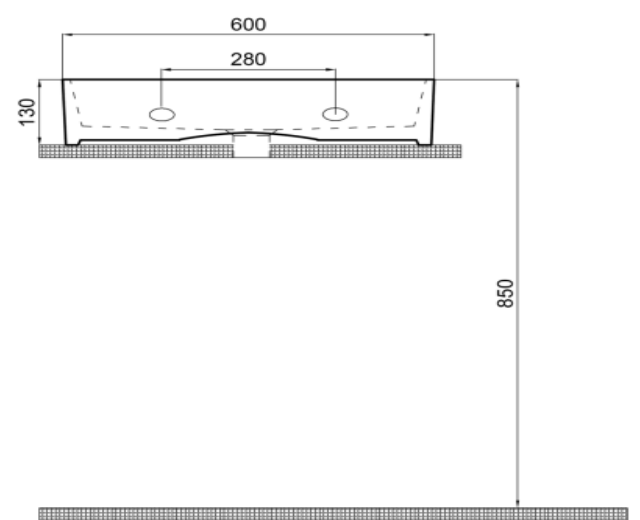

TEKNİK ÇİZİM/TECHNICAL DRAWING