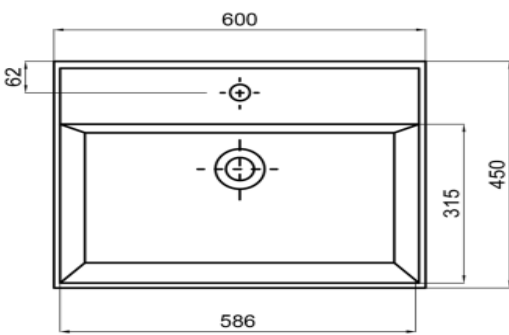

TEKNİK ÇİZİM/TECHNICAL DRAWING