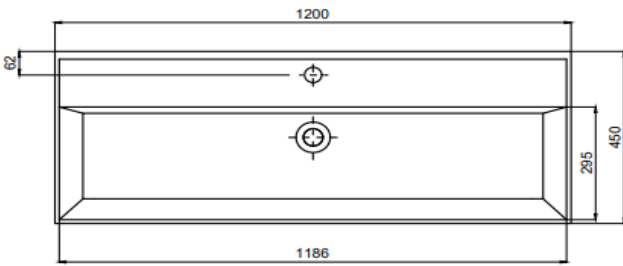

TEKNİK ÇİZİM/TECHNICAL DRAWING