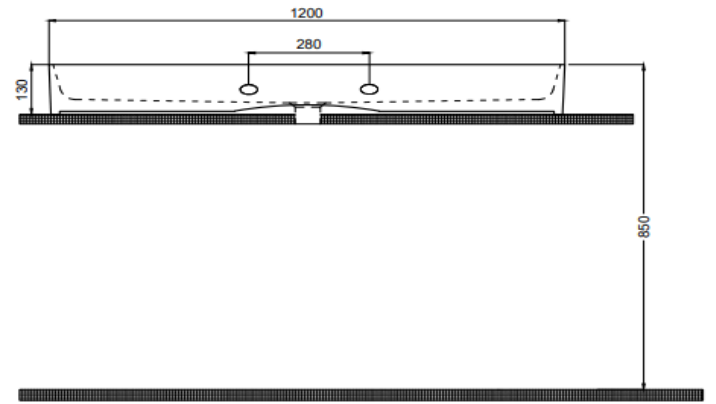

TEKNİK ÇİZİM/TECHNICAL DRAWING