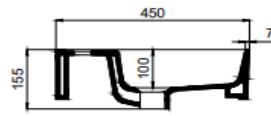

TEKNİK ÇİZİM/TECHNICAL DRAWING