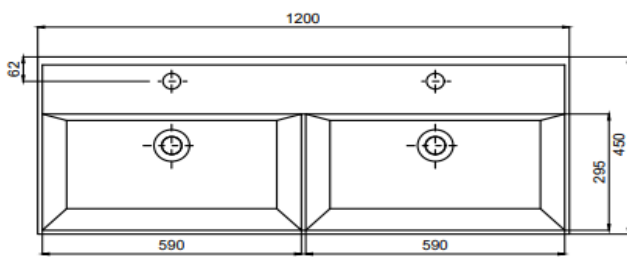

2 Batarya Delikli/With 2 Tap Hole

70CL24120.00.6.3.01

3 Batarya Delikli/With 3 Tap Hole

70CL24120.00.7.3.01

Renk/Color

Beyaz/White

70CL24120.00.1.3.01

TEKNİK ÇİZİM/TECHNICAL DRAWING