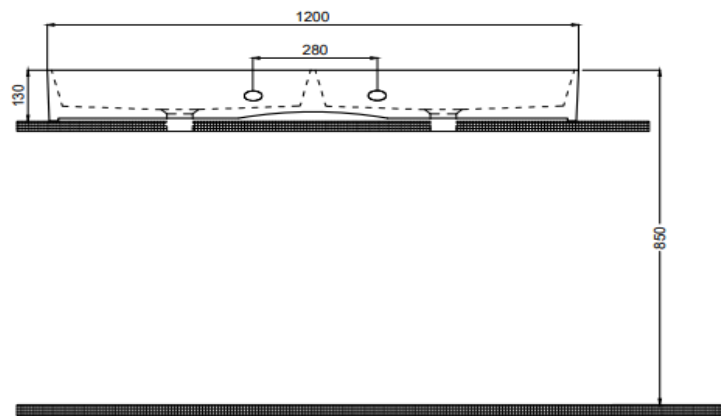

450 x 1200 mm

Sertifika/Certificate

TS EN 14688 CL 20

Montaj Kiti/Fixing Kit

Dahil değil/Not included

Seçenekler/Options

Batarya Deliksiz/Without Tap Hole

70CL24120.00.2.3.01

2 Batarya Delikli/With 2 Tap Hole

70CL24120.00.6.3.01

3 Batarya Delikli/With 3 Tap Hole

70CL24120.00.7.3.01

Renk/Color

Beyaz/White

70CL24120.00.1.3.01

TEKNİK ÇİZİM/TECHNICAL DRAWING