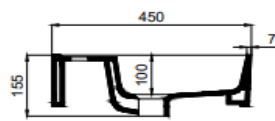

450 x 1200 mm

Sertifika/Certificate

TS EN 14688 CL 20

Montaj Kiti/Fixing Kit

Dahil değil/Not included

Seçenekler/Options

Batarya Deliksiz/Without Tap Hole

70CL24120.00.2.3.01

2 Batarya Delikli/With 2 Tap Hole

70CL24120.00.6.3.01

3 Batarya Delikli/With 3 Tap Hole

70CL24120.00.7.3.01

Renk/Color

Beyaz/White

70CL24120.00.1.3.01

TEKNİK ÇİZİM/TECHNICAL DRAWING