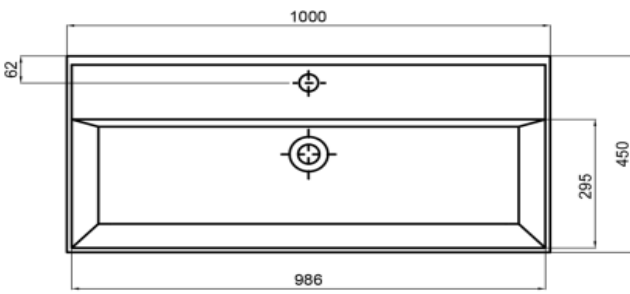

TEKNİK ÇİZİM/TECHNICAL DRAWING