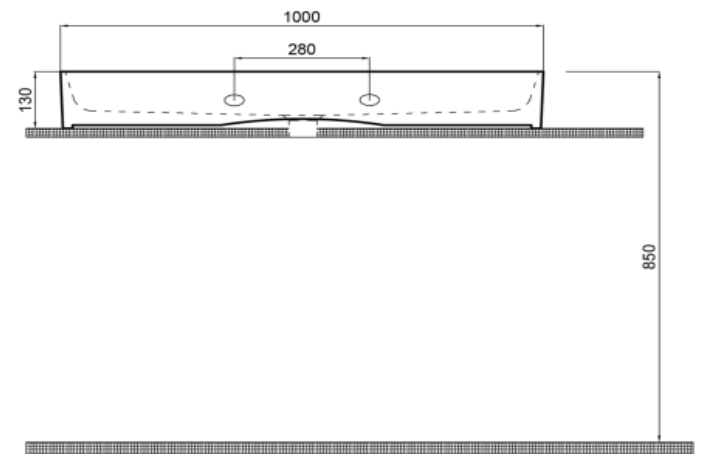

TEKNİK ÇİZİM/TECHNICAL DRAWING