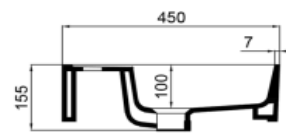

TEKNİK ÇİZİM/TECHNICAL DRAWING