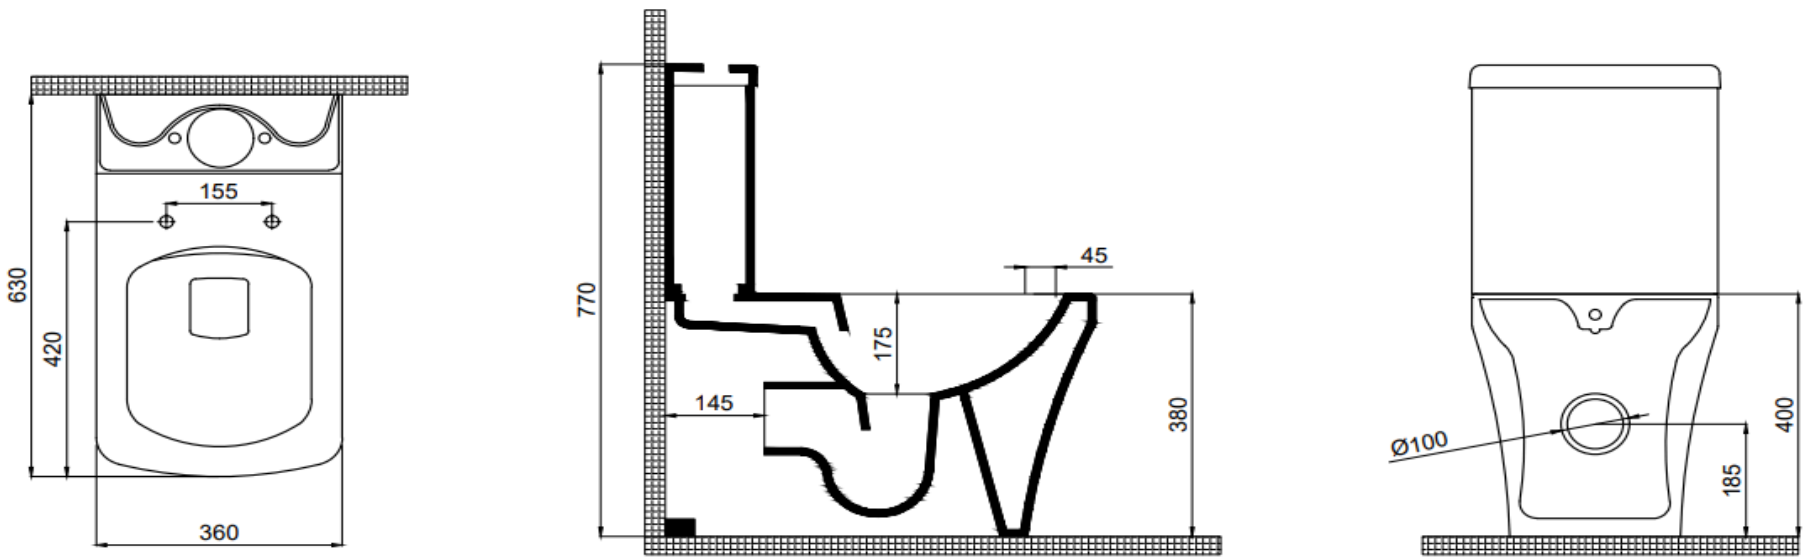

TEKNİK ÇİZİM/TECHNICAL DRAWING