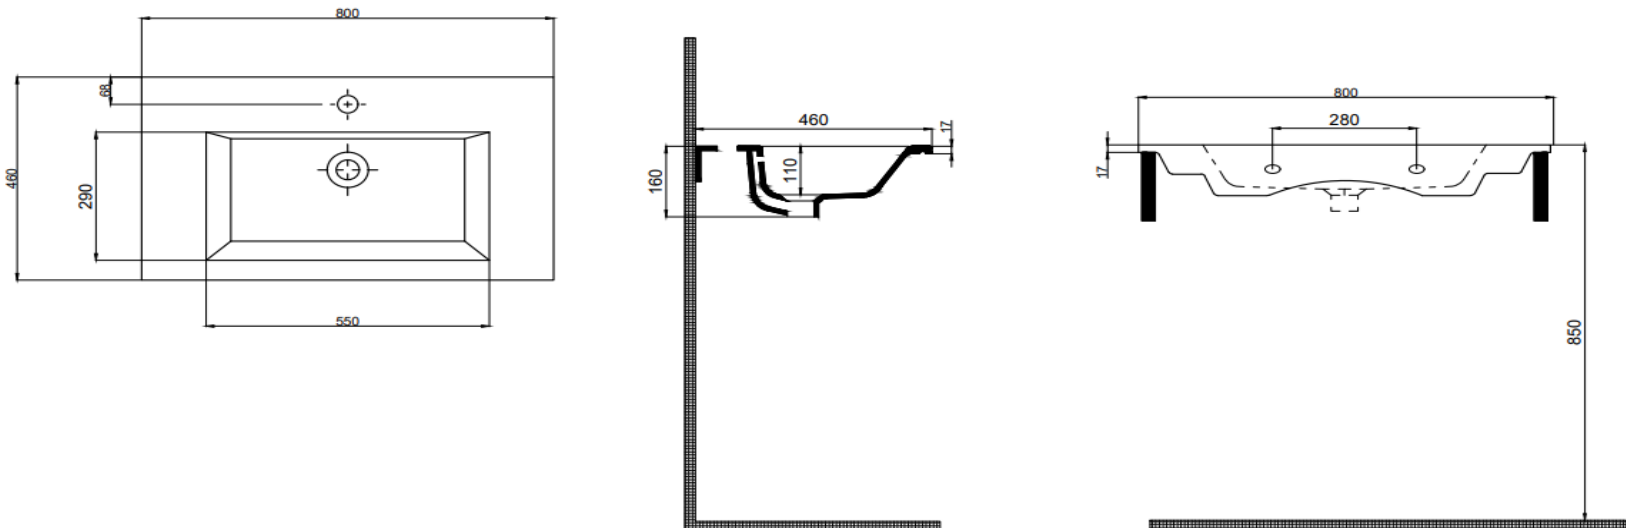

TEKNİK ÇİZİM/TECHNICAL DRAWING