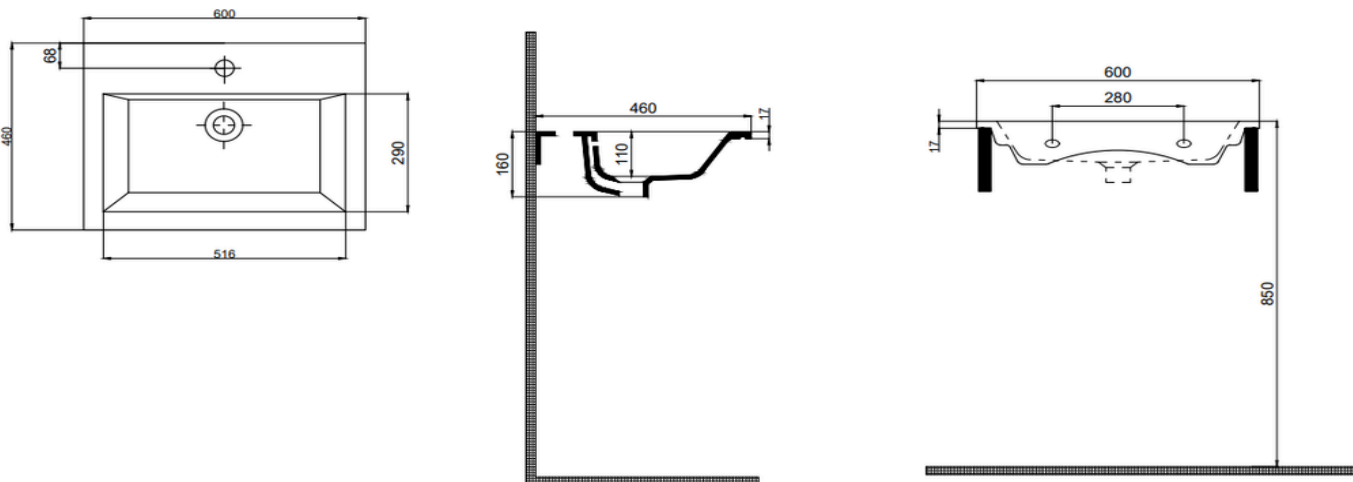

TEKNİK ÇİZİM/TECHNICAL DRAWING